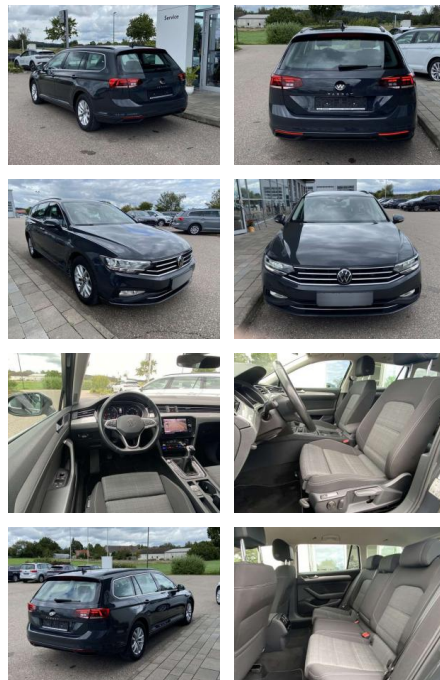

SS00-043427 **Angebotsnr.:**

Erstzulassung:	Kilometer:	Farbe:	Leistung:	Kraftstoffart:
01.02.2021	58.123		110 kW / 150 PS	Benzin

PREIS
24.250 €

FINANZIERUNGSBEISPIEL

Laufzeit: 72 Monate Anzahlung: 30 %
Basis-Finanzierung:* Mtl. Rate:
Zielraten-Finanzierung:** **156 €**