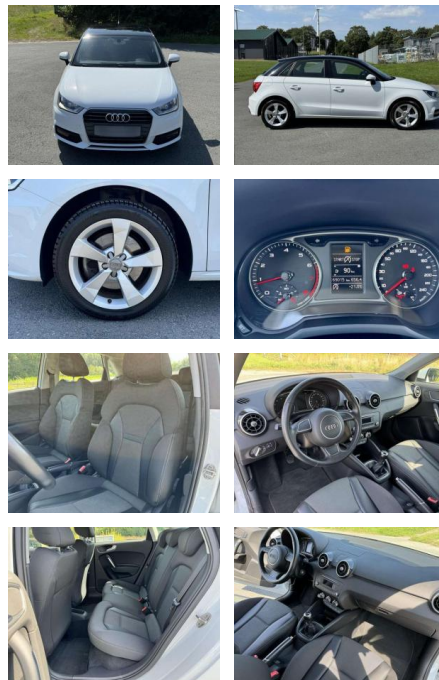

## Audi A1 1.4 Sportback SPORT PDC KLIMA SITZH

KB06-81235 **Angebotsnr.:**

Erstzulassung:	Kilometer:	Farbe:	Leistung:	Kraftstoffart:
01.03.2016	69.147	Weiß	92 kW / 125 PS	Benzin

**PREIS**  
**15.900 €**