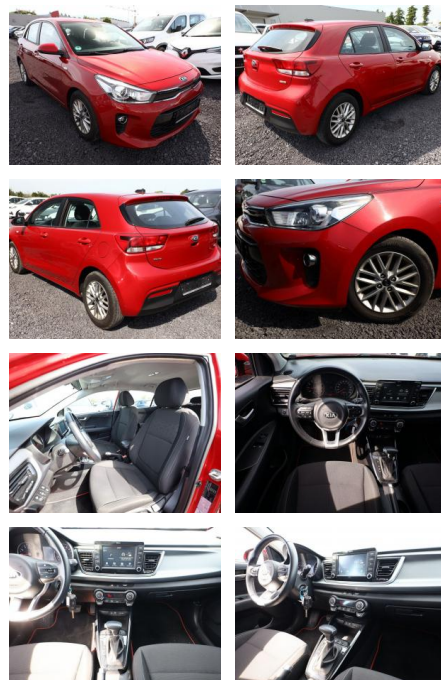

AT27-GW-K015Angebotsnr.:

Erstzulassung:	Kilometer:	Farbe:	Leistung:	Kraftstoffart:
01.12.2020	49.895	Diverse	74 kW / 101 PS	Benzin

PREIS
15.540 €

FINANZIERUNGSBEISPIEL
 Laufzeit: 72 Monate Anzahlung: 30 %
 Basis-Finanzierung:* Mtl. Rate:
 Zielraten-Finanzierung:** **100 €**