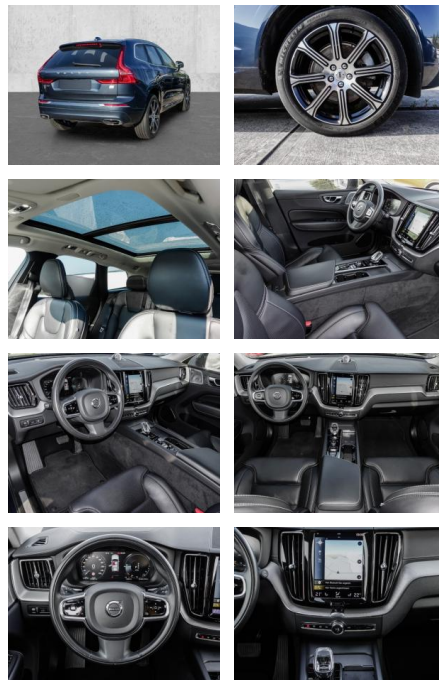

Ihr Ansprechpartner

Herr Karl Christian John
E-Mail: john@autohaus-john.de
Telefon: 04182 6375

Karl John e. K. Inh. Karl Christian John
Bremer Straße 32 - 21255 Tostedt - Tel.: 04182 / 6375

Volvo XC60 Inscription Recharge Plug-In

MA05-4127-24 Angebotsnr.:

Erstzulassung:	Kilometer:	Farbe:	Leistung:	Kraftstoffart:
01.05.2021	65.773	Blau	288 kW / 392 PS	Hybrid

PREIS
47.650 €

FINANZIERUNGSBEISPIEL

Laufzeit: 72 Monate   Anzahlung: 30 %
Basis-Finanzierung:*   Mtl. Rate:
Zielraten-Finanzierung:**   **307 €**

* Basisfinanzierung: Anzahlung: 14.295 Euro, Laufzeit: 72 Monate, Nettodarlehen: 33.355 Euro, Gesamtbetrag: 53.644 Euro, Zinssätze: 5.83% Sollz. (gebunden), 5.99% eff.
** Zielratenfinanzierung: Anzahlung: 14.295 Euro, Laufzeit: 72 Monate, Nettodarlehen: 33.355 Euro, Zielrate: 23.825 Euro, Gesamtbetrag: 56.213 Euro, Zinssätze: 5.83% Sollz. (gebunden), 5.99% eff.,

Vermittlung für: Santander Konsumer Bank
Repräsentatives Beispiel gem. § 17 Abs. 4 PAngV. Diese Finanzierungsangebote sind Beispiele. Gerne ermitteln wir für Sie Ihr individuelles Angebot.

Ausstattung

Sicherheit

- PDC Park Distance Control hinten
- Anti-Blockiersystem ABS
- Antischlupfregelung ASC+T
- elektronische Stabilitätskontrolle (ESP / DSP)
- Servolenkung
- Regensensor
- Wegfahrsperrung
- Kindersitzbefestigung
- Allrad
- PDC Park Distance Control vorne
- **ABS**
- Airbag
- Beifahrer-Airbag
- Wegfahrsperrung
- Seitenairbags
- ESP
- Reifendruckkontrolle
- Traktionskontrolle
- Kopfairbag

- Knieairbag
- Kindersitzbefestigung
- Anhängerstabilisierung
- Pannenset
- **Entertainment: Navigationssystem**
- Soundsystem
- Radio
- Telefonvorbereitung
- USB-Anschluss
- MP3
- Harman-Kardon
- Bluetooth
- Freisprecheinrichtung
- Apple CarPlay
- Android Auto
- DAB
- Bowers & Wilkins
- Induktionsladen für Smartphones

Multimedia

- Radio
- el. Sitzverstellung
- Navigation mit Bildschirm
- MP3 Anschluss
- Head UP Display
- Bluetooth

Komfort

- Zentralverriegelung
- Bordcomputer
- **Servolenkung**
- Zentralverriegelung
- Elektrischer Fensterheber
- Lederausstattung
- Sitzheizung
- Elektrische Aussenspiegel
- Teilbare Rucksitzlehne
- Tempomat
- Standheizung
- Multifunktionslenkrad

STÄNDIG ÜBER 15.000 FAHRZEUGE IM BESTAND!