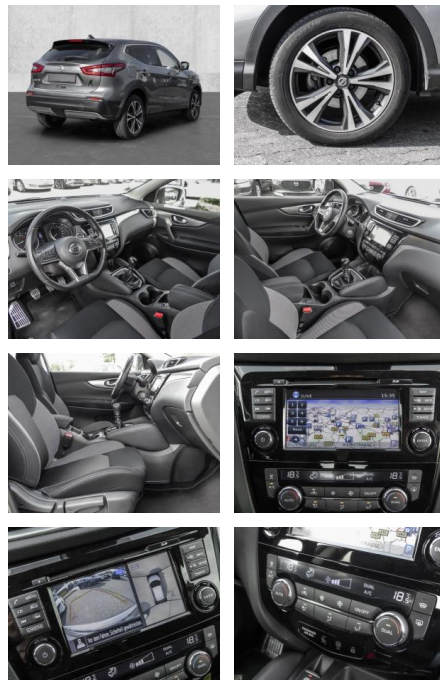

## Nissan Qashqai N-Connecta 1.2 DIG-T Navi

MA05-1706-24 Angebotsnr.:

Erstzulassung:	Kilometer:	Farbe:	Leistung:	Kraftstoffart:
01.09.2017	88.700	grau	85 kW / 116 PS	Benzin

**PREIS**  
**14.690 €**

**FINANZIERUNGSBEISPIEL**  
Laufzeit: 72 Monate      Anzahlung: 30 %  
Basis-Finanzierung:\*      Mtl. Rate:  
Zielraten-Finanzierung:\*\*      Mtl. Rate: **95 €**

- Kindersitzbefestigung
- Pannenset
- **Entertainment: Navigationssystem**
- CD
- Radio
- Telefonvorbereitung
- AUX-In
- USB-Anschluss
- MP3
- Bluetooth
- Freisprecheinrichtung
- DAB
- Touchscreen

### Multimedia

- Radio
- CD Radio
- Navigation mit Bildschirm
- MP3 Anschluss
- Bluetooth