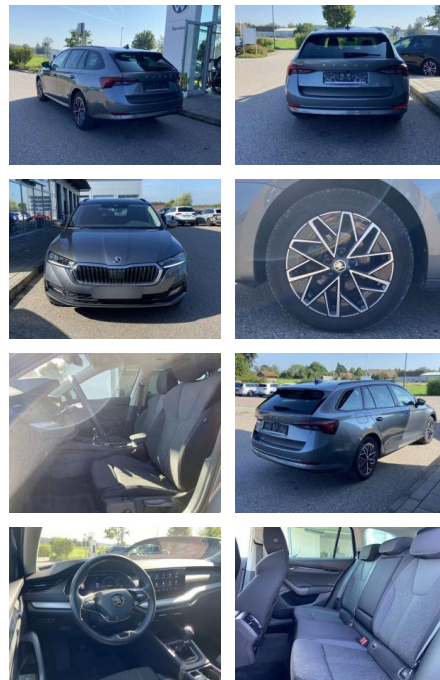

Ihr Ansprechpartner

Herr Karl Christian John
E-Mail: john@autohaus-john.de
Telefon: 04182 6375

Karl John e. K. Inh. Karl Christian John
Bremer Straße 32 - 21255 Tostedt - Tel.: 04182 / 6375

Skoda Octavia Combi 1.5 TSI Ambition AHK+17"

SS00-060475AAngebotsnr.:

Erstzulassung:	Kilometer:	Farbe:	Leistung:	Kraftstoffart:
01.04.2022	31.117		110 kW / 150 PS	Benzin

PREIS
29.500 €

FINANZIERUNGSBEISPIEL

Laufzeit: 72 Monate Anzahlung: 30 %
Basis-Finanzierung:* Mtl. Rate:
Zielraten-Finanzierung:** **190 €**