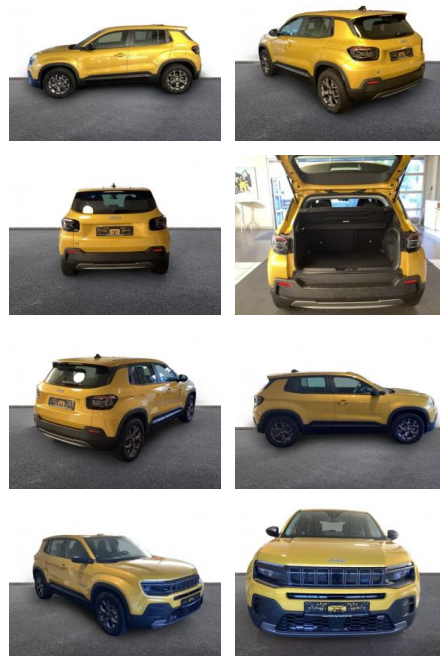

## Jeep Avenger Electric Longitude NAVI LED PDC

AH32-PJK2211 **Angebotsnr.:**

Erstzulassung:	Kilometer:	Farbe:	Leistung:	Kraftstoffart:
01.08.2023	7.400	Gelb	115 kW / 156 PS	Elektro

**PREIS**  
**28.500 €**