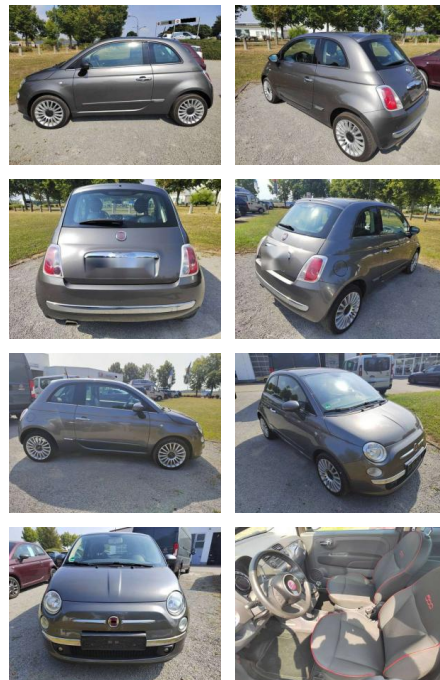

Ihr Ansprechpartner

Herr Alwin René John
E-Mail: alwin.john@autohaus-john.de
Telefon: 04182 6375

Karl John e. K. Inh. Karl Christian John
Bremer Straße 32 - 21255 Tostedt - Tel.: 04182 / 6375

Fiat 500 1.2 8V Lounge

AI03-5140

Angebotsnr.:

Erstzulassung:	Kilometer:	Farbe:	Leistung:	Kraftstoffart:
01.07.2015	77.357	Grau	51 kW / 69 PS	Benzin

PREIS
9.650 €

FINANZIERUNGSBEISPIEL

Laufzeit: 72 Monate Anzahlung: 30 %
Basis-Finanzierung:* Mtl. Rate:
Zielraten-Finanzierung:** Mtl. **62 €**