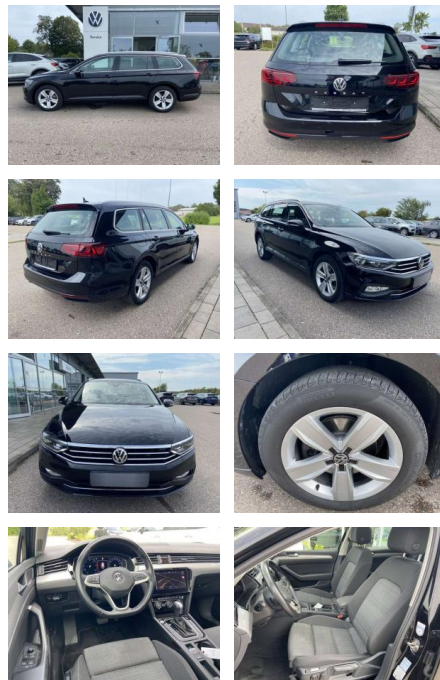

SS00-128109 **Angebotsnr.:**

Erstzulassung:	Kilometer:	Farbe:	Leistung:	Kraftstoffart:
01.06.2020	58.837		140 kW / 190 PS	Benzin

PREIS
27.540 €

FINANZIERUNGSBEISPIEL

Laufzeit: 72 Monate Anzahlung: 30 %
Basis-Finanzierung:* Mtl. Rate:
Zielraten-Finanzierung:** **177 €**