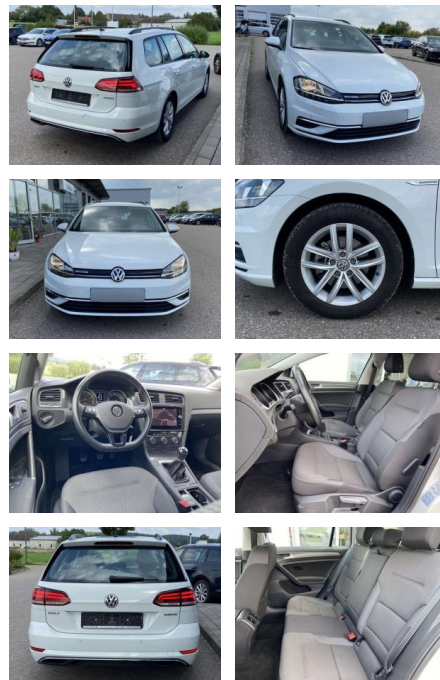

SS00-579748 **Angebotsnr.:**

Erstzulassung:	Kilometer:	Farbe:	Leistung:	Kraftstoffart:
01.08.2020	13.424		96 kW / 131 PS	Benzin

PREIS
20.130 €

FINANZIERUNGSBEISPIEL

Laufzeit: 72 Monate Anzahlung: 30 %
Basis-Finanzierung:* Mtl. Rate:
Zielraten-Finanzierung:** **130 €**