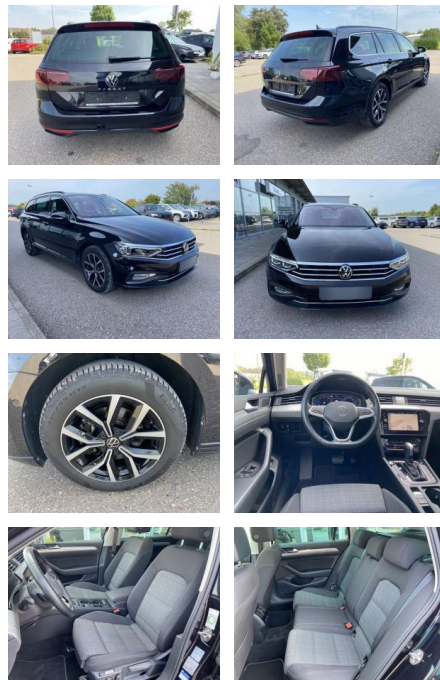

SS00-129009 **Angebotsnr.:**

Erstzulassung:	Kilometer:	Farbe:	Leistung:	Kraftstoffart:
01.07.2021	29.988		110 kW / 150 PS	Benzin

PREIS
31.660 €

FINANZIERUNGSBEISPIEL
Laufzeit: 72 Monate Anzahlung: 30 %
Basis-Finanzierung:* Mtl. Rate:
Zielraten-Finanzierung:** **204 €**