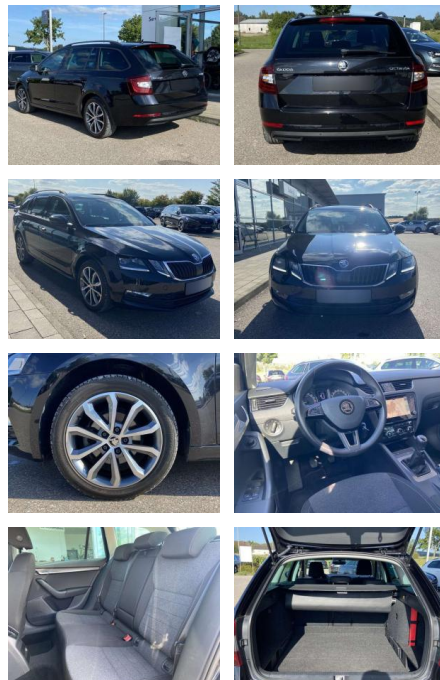

Ihr Ansprechpartner

Herr Alwin René John
E-Mail: alwin.john@autohaus-john.de
Telefon: 04182 6375

Karl John e. K. Inh. Karl Christian John
Bremer Straße 32 - 21255 Tostedt - Tel.: 04182 / 6375

Skoda Octavia Combi 1.6 TDI Soleil AHK+17"

SS00-198051AAngebotsnr.:

Erstzulassung:	Kilometer:	Farbe:	Leistung:	Kraftstoffart:
01.06.2019	35.240		85 kW / 116 PS	Benzin

PREIS
21.470 €

FINANZIERUNGSBEISPIEL
Laufzeit: 72 Monate Anzahlung: 30 %
Basis-Finanzierung:* Mtl. Rate:
Zielraten-Finanzierung:** **138 €**

Ausstattung

Sicherheit

- Anti-Blockiersystem ABS

Multimedia

- Radio

Interieur

- Sitzheizung vorne Innenspiegel automatisch abblendbar
- Lendenwirbelstützen vorne Climatronic
- Mittelarmlehne vorne Vordersitze höhenverstellbar Kindersitzverankerung für Kindersitzsystem ISOFIX Variables Ladebodenkonzept Rücksitzbanklehne geteilt umlegbar mit Mittelarmlehne
- Netztrennwand klimatisiertes Handschuhfach
- Multifunktions-Lederlenkrad 2 Leseleuchten vorn und 2 hinten