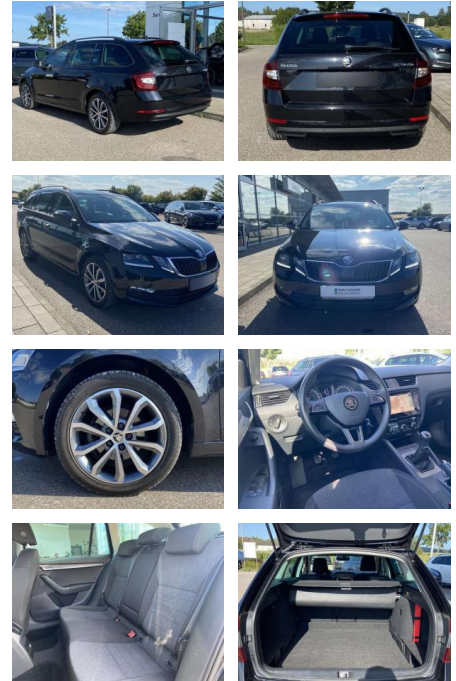

Ihr Ansprechpartner

Herr Alwin René John
E-Mail: alwin.john@autohaus-john.de
Telefon: 04182 6375

Karl John e. K. Inh. Karl Christian John
Bremer Straße 32 - 21255 Tostedt - Tel.: 04182 / 6375

Skoda Octavia Combi 1.6 TDI Soleil 17"+NAVI

SS00-198051 **Angebotsnr.:**

Erstzulassung:	Kilometer:	Farbe:	Leistung:	Kraftstoffart:
01.06.2019	35.240		85 kW / 116 PS	Benzin

PREIS
20.330 €

FINANZIERUNGSBEISPIEL

Laufzeit: 72 Monate Anzahlung: 30 %
Basis-Finanzierung:* Mtl. Rate:
Zielraten-Finanzierung:** **131 €**

Ausstattung

Sicherheit

- Anti-Blockiersystem ABS

Multimedia

- Radio

Interieur

- Sitzheizung vorne Innenspiegel automatisch abblendbar
- Lendenwirbelstützen vorne Climatronic
- Mittelarmlehne vorne Vordersitze höhenverstellbar Kindersitzverankerung für Kindersitzsystem ISOFIX Variables Ladebodenkonzept Rücksitzbanklehne geteilt umlegbar mit Mittelarmlehne
- Netztrennwand klimatisiertes Handschuhfach
- Multifunktions-Lederlenkrad 2
- Leseleuchten vorn und 2 hinten