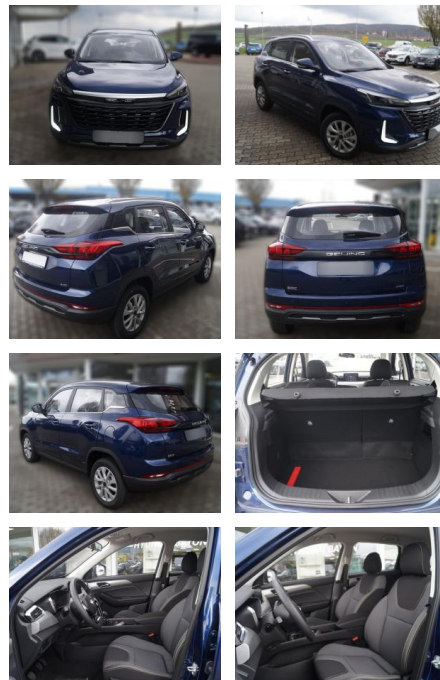

HE03-123133_009 Gebotsnr.:

Erstzulassung:	Kilometer:	Farbe:	Leistung:	Kraftstoffart:
01.11.2023	4.012	Blau	85 kW / 116 PS	Benzin

PREIS
17.630 €

FINANZIERUNGSBEISPIEL

Laufzeit: 72 Monate Anzahlung: 30 %
Basis-Finanzierung:* Mtl. Rate:
Zielraten-Finanzierung:** **113 €**