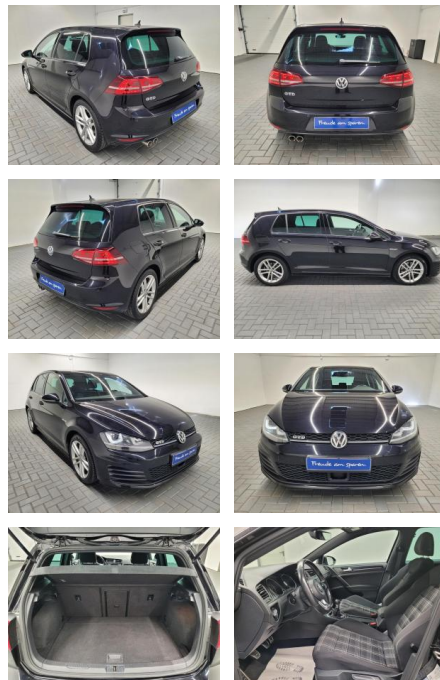

AM35-29047 **Angebotsnr.:**

Erstzulassung:	Kilometer:	Farbe:	Leistung:	Kraftstoffart:
08.02.2017	121.000		135 kW / 184 PS	Diesel

PREIS
22.630 €

FINANZIERUNGSBEISPIEL
Laufzeit: 72 Monate Anzahlung: 30 %
Basis-Finanzierung:* Mtl. Rate:
Zielraten-Finanzierung:** **146 €**