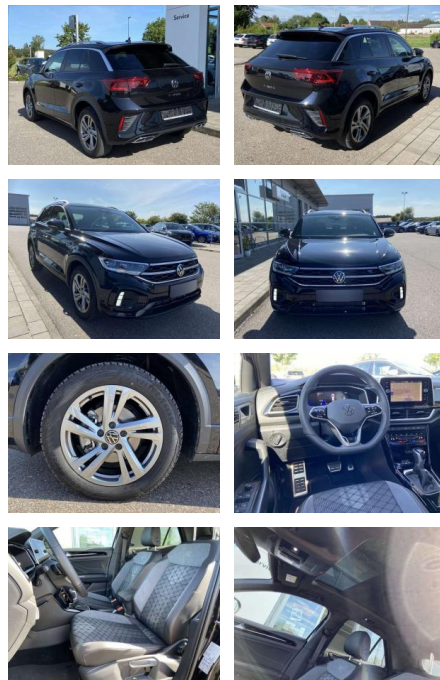

SS00-682214 **Angebotsnr.:**

Erstzulassung:	Kilometer:	Farbe:	Leistung:	Kraftstoffart:
01.01.2024	6.754		110 kW / 150 PS	Benzin

PREIS
36.610 €

FINANZIERUNGSBEISPIEL

Laufzeit: 72 Monate Anzahlung: 30 %
Basis-Finanzierung:* Mtl. Rate:
Zielraten-Finanzierung:** **236 €**

- Anti-Blockiersystem ABS

Multimedia

- Radio

Interieur

- Sitzheizung vorne Innenspiegel automatisch abblendbar
- Lendenwirbelstützen vorne Climatronic
- Mittelarmlehne vorne Beifahrersitz umklappbar
- Vordersitze höhenverstellbar
- Kindersitzverankerung für Kindersitzsystem ISOFIX
- Variables Ladebodenkonzept
- Rücksitzbanklehne geteilt umlegbar mit Mittelarmlehne
- 2 Leseleuchten vorn
- Schublade unter dem rechten Vordersitz
- Sport-Komfortsitze vorne
- Make-Up Spiegel
- beleuchtet Fußraumbeleuchtung