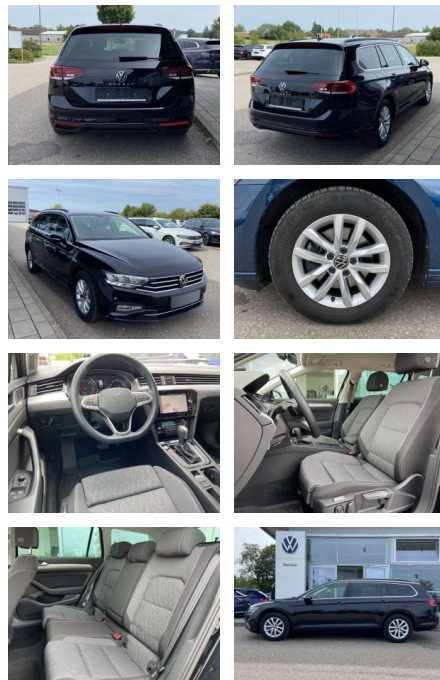

SS00-015048 **Angebotsnr.:**

Erstzulassung:	Kilometer:	Farbe:	Leistung:	Kraftstoffart:
01.11.2023	18.439		110 kW / 150 PS	Benzin

PREIS
30.630 €

FINANZIERUNGSBEISPIEL
Laufzeit: 72 Monate Anzahlung: 30 %
Basis-Finanzierung:* Mtl. Rate:
Zielraten-Finanzierung:** **197 €**