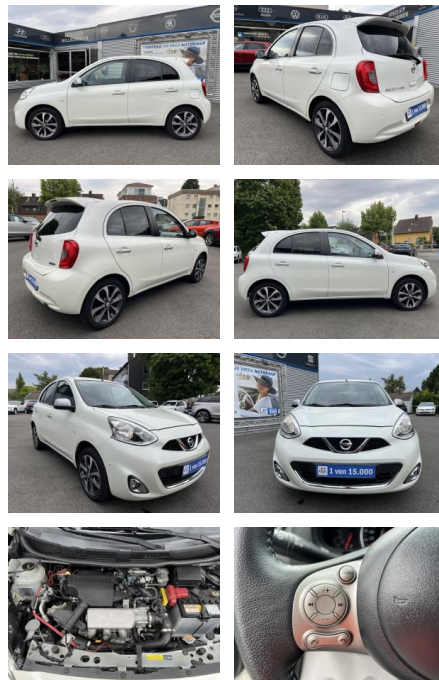

Ihr Ansprechpartner

Herr Alwin René John
E-Mail: alwin.john@autohaus-john.de
Telefon: 04182 6375

Karl John e. K. Inh. Karl Christian John
Bremer Straße 32 - 21255 Tostedt - Tel.: 04182 / 6375

Nissan Micra 1.2 DIG-S N-TEC KLIMA*SHZG*NAVI*BTH...

AC00-U030044Angebotsnr.:

Erstzulassung:	Kilometer:	Farbe:	Leistung:	Kraftstoffart:
27.01.2017	42.100	Weiß	72 kW / 98 PS	Benzin

PREIS
12.170 €

FINANZIERUNGSBEISPIEL
Laufzeit: 72 Monate Anzahlung: 30 %
Basis-Finanzierung:* Mtl. Rate:
Zielraten-Finanzierung:** Mtl. Rate: **78 €**