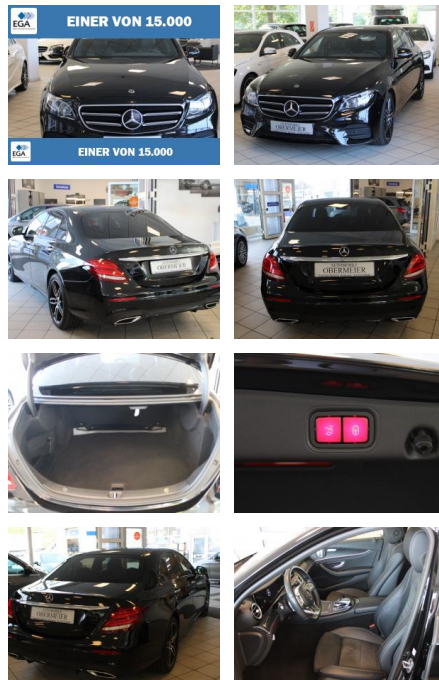

AO15-1 24 G 1 **Angebotsnr.:**

Erstzulassung:	Kilometer:	Farbe:	Leistung:	Kraftstoffart:
10.02.2020	87.300	Schwarz	180 kW / 245 PS	Diesel

PREIS	FINANZIERUNGSBEISPIEL	* Basisfinanzierung: Anzahlung: 13.185 Euro, Laufzeit: 72 Monate, Nettodarlehen: 30.765 Euro, Gesamtbetrag: 49.478 Euro, Zinssätze: 5.83% Sollz. (gebunden), 5.99% eff.
43.950 €	Laufzeit: 72 Monate Anzahlung: 30 % Basis-Finanzierung:* Mtl. Rate: Zielraten-Finanzierung:** 283 €	** Zielratenfinanzierung: Anzahlung: 13.185 Euro, Laufzeit: 72 Monate, Nettodarlehen: 30.765 Euro, Zielrate: 21.975 Euro, Gesamtbetrag: 51.848 Euro, Zinssätze: 5.83% Sollz. (gebunden), 5.99% eff., Vermittlung für: Santander Konsumer Bank Repräsentatives Beispiel gem. § 17 Abs. 4 PAngV. Diese Finanzierungsangebote sind Beispiele. Gerne ermitteln wir für Sie Ihr individuelles Angebot.

Ausstattung

Besonderheiten

- Panorama-Schiebedach elektrisch (vollverglaste Dachfläche)
- Ablage-Paket
- Spiegel-Paket
- Ausstattungs-Paket: Business

Sicherheit

- Abstandswarner
- Geschwindigkeitsbegrenzungsanlage
- Reifendruckkontrollsystem
- PDC Park Distance Control hinten
- Elektronische Parkbremse
- Anti-Blockiersystem ABS
- elektronische Stabilitätskontrolle (ESP / DSP)
- Servolenkung
- Regensensor
- Wegfahrsperre
- Kindersitzbefestigung
- PDC Park Distance Control vorne