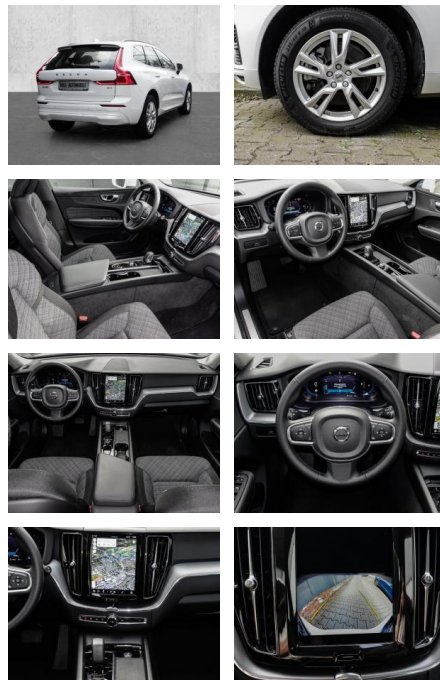

Ihr Ansprechpartner

Herr Alwin René John
E-Mail: alwin.john@autohaus-john.de
Telefon: 04182 6375

Karl John e. K. Inh. Karl Christian John
Bremer Straße 32 - 21255 Tostedt - Tel.: 04182 / 6375

Volvo XC60 Core 2WD B4 Diesel EU6d StandHZG

MA05-4076-24 Angebotsnr.:

Erstzulassung:	Kilometer:	Farbe:	Leistung:	Kraftstoffart:
01.08.2023	24.755	Weiß	145 kW / 197 PS	Diesel

PREIS	FINANZIERUNGSBEISPIEL	
45.340 €	Laufzeit: 72 Monate	Anzahlung: 30 %
	Basis-Finanzierung:**	Mtl. Rate:
	Zielraten-Finanzierung:**	292 €

* Basisfinanzierung: Anzahlung: 13.602 Euro, Laufzeit: 72 Monate, Nettodarlehen: 31.738 Euro, Gesamtbetrag: 51.043 Euro, Zinssätze: 5.83% Sollz. (gebunden), 5.99% eff.
** Zielratenfinanzierung: Anzahlung: 13.602 Euro, Laufzeit: 72 Monate, Nettodarlehen: 31.738 Euro, Zielrate: 22.670 Euro, Gesamtbetrag: 53.488 Euro, Zinssätze: 5.83% Sollz. (gebunden), 5.99% eff.,
Vermittlung für: Santander Konsumer Bank
Repräsentatives Beispiel gem. § 17 Abs. 4 PAngV. Diese Finanzierungsangebote sind Beispiele. Gerne ermitteln wir für Sie Ihr individuelles Angebot.

Ausstattung

Sicherheit

- PDC Park Distance Control hinten
- Anti-Blockiersystem ABS
- Antischlupfregelung ASC+T
- elektronische Stabilitätskontrolle (ESP / DSP)
- Servolenkung
- Regensensor
- Wegfahrsperrung
- Kindersitzbefestigung
- PDC Park Distance Control vorne
- **ABS**
- Airbag
- Beifahrer-Airbag
- Wegfahrsperrung
- Seitenairbags
- ESP
- Reifendruckkontrolle
- Traktionskontrolle
- Kopfairbag
- Knieairbag

- Kindersitzbefestigung
- Pannenset
- **Entertainment: Soundsystem**
- Radio
- Telefonvorbereitung
- USB-Anschluss
- MP3
- Bluetooth
- Freisprecheinrichtung
- Apple CarPlay
- DAB
- Induktionsladen für Smartphones
- Musikstreaming

Multimedia

- Radio
- MP3 Anschluss
- Bluetooth

Komfort

- Zentralverriegelung
- Bordcomputer
- **Servolenkung**
- Zentralverriegelung
- Elektrischer Fensterheber
- Sitzheizung
- Elektrische Aussenspiegel
- Teilbare Rücksitzelehne
- Tempomat
- Standheizung
- Multifunktionslenkrad
- Keyless Go Startfunktion
- Innenspiegel autom. abblendbar
- Mittelarmlehne
- Innenraumfilter
- Lenksäule einstellbar
- ParkDistanceControl vorne und hinten
- Elektrische Heckklappe
- Keyless Entry
- Lordosenstütze

STÄNDIG ÜBER 15.000 FAHRZEUGE IM BESTAND!