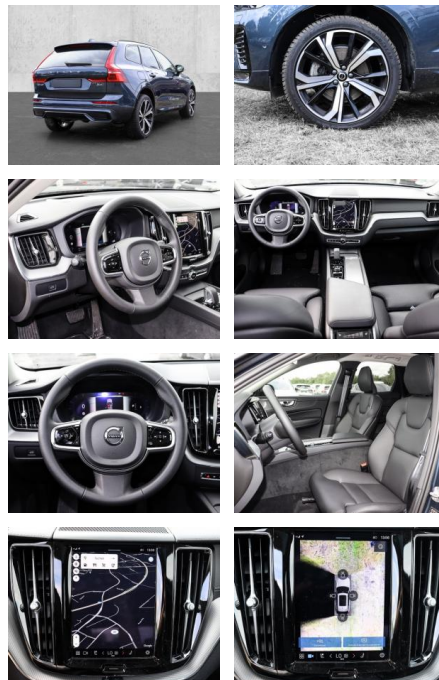

Ihr Ansprechpartner

Herr Karl Christian John
E-Mail: john@autohaus-john.de
Telefon: 04182 6375

Karl John e. K. Inh. Karl Christian John
Bremer Straße 32 - 21255 Tostedt - Tel.: 04182 / 6375

Volvo XC60 Ultimate Dark AWD B4 Diesel EU6d

MA05-4003-24 Angebotsnr.:

Erstzulassung:	Kilometer:	Farbe:	Leistung:	Kraftstoffart:
01.12.2023	20.417	Blau	145 kW / 197 PS	Diesel

PREIS
59.190 €

FINANZIERUNGSBEISPIEL

Laufzeit: 72 Monate   Anzahlung: 30 %
Basis-Finanzierung:*   Mtl. Rate:
Zielraten-Finanzierung:**   **381 €**

* Basisfinanzierung: Anzahlung: 17.757 Euro, Laufzeit: 72 Monate, Nettodarlehen: 41.433 Euro, Gesamtbetrag: 66.636 Euro, Zinssätze: 5.83% Sollz. (gebunden), 5.99% eff.
** Zielratenfinanzierung: Anzahlung: 17.757 Euro, Laufzeit: 72 Monate, Nettodarlehen: 41.433 Euro, Zielrate: 29.595 Euro, Gesamtbetrag: 69.826 Euro, Zinssätze: 5.83% Sollz. (gebunden), 5.99% eff.,

Vermittlung für: Santander Konsumer Bank
Repräsentatives Beispiel gem. § 17 Abs. 4 PAngV. Diese Finanzierungsangebote sind Beispiele. Gerne ermitteln wir für Sie Ihr individuelles Angebot.

Ausstattung

Sicherheit

- PDC Park Distance Control hinten
- Anti-Blockiersystem ABS
- Antischlupfregelung ASC+T
- elektronische Stabilitätskontrolle (ESP / DSP)
- Servolenkung
- Regensensor
- Wegfahrsperre
- Kindersitzbefestigung
- Allrad
- PDC Park Distance Control vorne
- **ABS**
- Airbag
- Beifahrer-Airbag
- Wegfahrsperre
- Seitenairbags
- ESP
- Reifendruckkontrolle
- Traktionskontrolle
- Kopfairbag

- Knieairbag
- Kindersitzbefestigung
- Anhängerstabilisierung
- Pannenset
- **Entertainment: Soundsystem**
- Radio
- Telefonvorbereitung
- USB-Anschluss
- Harman-Kardon
- Bluetooth
- Freisprecheinrichtung
- Apple CarPlay
- Android Auto
- DAB
- Induktionsladen für Smartphones
- Musikstreaming
- •

Multimedia

- Radio
- el. Sitzverstellung

- Head UP Display
- Bluetooth

Komfort

- Zentralverriegelung
- Bordcomputer
- **Servolenkung**
- Zentralverriegelung
- Elektrischer Fensterheber
- Lederausstattung
- Sitzheizung
- Elektrische Aussenspiegel
- Teilbare Rucksitzlehne
- Tempomat
- Standheizung
- Multifunktionslenkrad
- Keyless Go Startfunktion
- Elektrische Sitze
- Innenspiegel autom. abblendbar
- Mittelarmlehne
- Innenraumfilter

STÄNDIG ÜBER 15.000 FAHRZEUGE IM BESTAND!