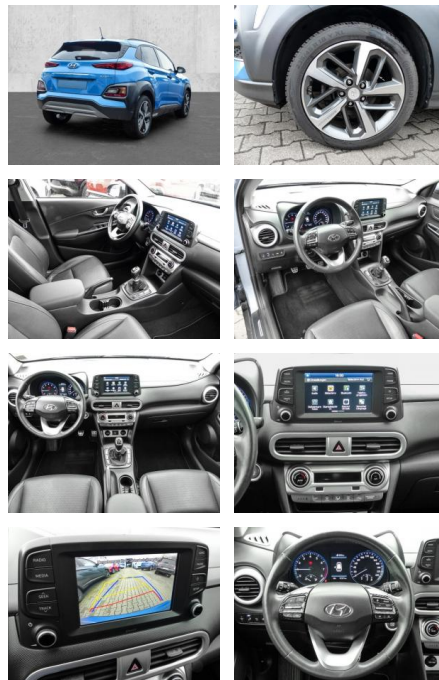

## Hyundai KONA Premium 2WD 1.0 T-GDI HUD LED

MA05-1645-24 Angebotsnr.:

Erstzulassung:	Kilometer:	Farbe:	Leistung:	Kraftstoffart:
01.04.2018	97.000	Blau	88 kW / 120 PS	Benzin

**PREIS**  
**13.760 €**

### Multimedia

- Radio
- Head UP Display
- Bluetooth