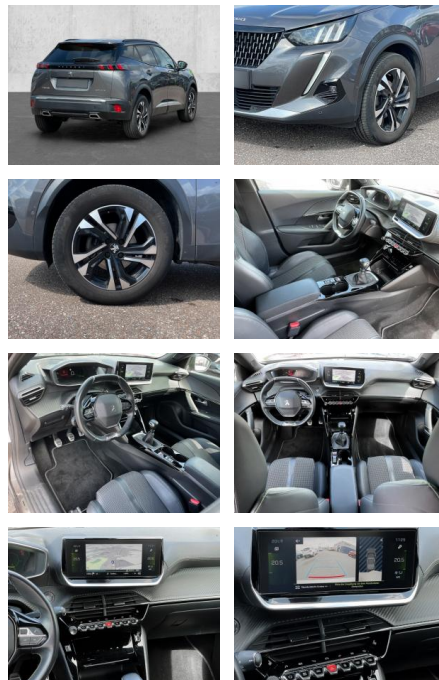

Ihr Ansprechpartner

Herr Karl Christian John
E-Mail: john@autohaus-john.de
Telefon: 04182 6375

Karl John e. K. Inh. Karl Christian John
Bremer Straße 32 - 21255 Tostedt - Tel.: 04182 / 6375

Peugeot 2008 Allure 1.2 PureTech 130 EU6d GT

MA05-1622-24 Angebotsnr.:

Erstzulassung:	Kilometer:	Farbe:	Leistung:	Kraftstoffart:
01.01.2020	57.000	Grau	96 kW / 131 PS	Benzin

PREIS
19.620 €

FINANZIERUNGSBEISPIEL

Laufzeit: 72 Monate   Anzahlung: 30 %
Basis-Finanzierung:*   Mtl. Rate:
Zielraten-Finanzierung:** **126 €**

* Basisfinanzierung: Anzahlung: 5.886 Euro, Laufzeit: 72 Monate, Nettodarlehen: 13.734 Euro, Gesamtbetrag: 22.088 Euro, Zinssätze: 5.83% Sollz. (gebunden), 5.99% eff.
** Zielratenfinanzierung: Anzahlung: 5.886 Euro, Laufzeit: 72 Monate, Nettodarlehen: 13.734 Euro, Zielrate: 9.810 Euro, Gesamtbetrag: 23.146 Euro, Zinssätze: 5.83% Sollz. (gebunden), 5.99% eff.,

Vermittlung für: Santander Consumer Bank
Repräsentatives Beispiel gem. § 17 Abs. 4 PAngV. Diese Finanzierungsangebote sind Beispiele. Gerne ermitteln wir für Sie Ihr individuelles Angebot.

Ausstattung

Sicherheit

- PDC Park Distance Control hinten
- Anti-Blockiersystem ABS
- Antischlupfregelung ASC+T
- elektronische Stabilitätskontrolle (ESP / DSP)
- Servolenkung
- Regensensor
- Wegfahrsperre
- Kindersitzbefestigung
- PDC Park Distance Control vorne
- **ABS**
- Airbag
- Beifahrer-Airbag
- Wegfahrsperre
- Seitenairbags
- ESP
- Antriebsschlupfregelung
- Reifendruckkontrolle
- Traktionskontrolle
- Kopfairbag

- Kindersitzbefestigung
- Notrufsystem
- Pannenkitt
- Isofix Beifahrersitz
- **Entertainment: Navigationssystem**
- CD
- Radio
- Telefonvorbereitung
- USB-Anschluss
- MP3
- Bluetooth
- Freisprecheinrichtung
- Apple CarPlay
- Android Auto
- Sprachsteuerung
- DAB
- Touchscreen
- Induktionsladen für Smartphones
- Musikstreaming
- •

Multimedia

- Radio
- CD Radio
- Navigation mit Bildschirm
- MP3 Anschluss
- Bluetooth

Komfort

- Zentralverriegelung
- Bordcomputer
- **Klimaautomatik**
- Servolenkung
- Zentralverriegelung
- Elektrischer Fensterheber
- Sitzheizung
- Elektrische Aussenspiegel
- Teilbare Rucksitzlehne
- Tempomat
- Multifunktionslenkrad
- Keyless Go Startfunktion
- Innenspiegel autom. abblendbar

STÄNDIG ÜBER 15.000 FAHRZEUGE IM BESTAND!