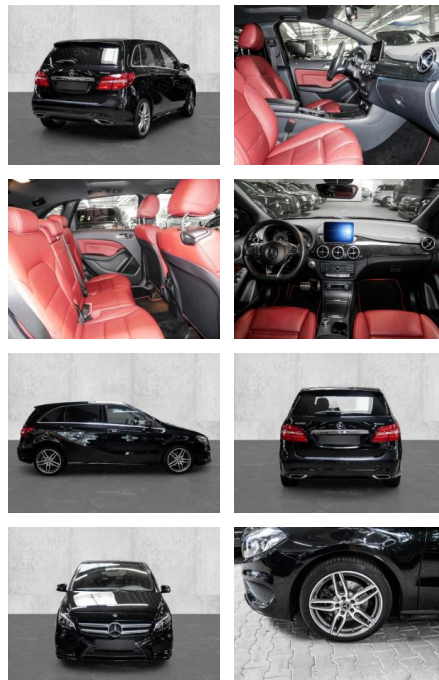

MA05-1558-24 Angebotsnr.:

Erstzulassung:	Kilometer:	Farbe:	Leistung:	Kraftstoffart:
01.05.2018	67.000	Schwarz	155 kW / 211 PS	Benzin

PREIS
22.520 €

FINANZIERUNGSBEISPIEL

Laufzeit: 72 Monate Anzahlung: 30 %
Basis-Finanzierung:* Mtl. Rate:
Zielraten-Finanzierung:** **145 €**