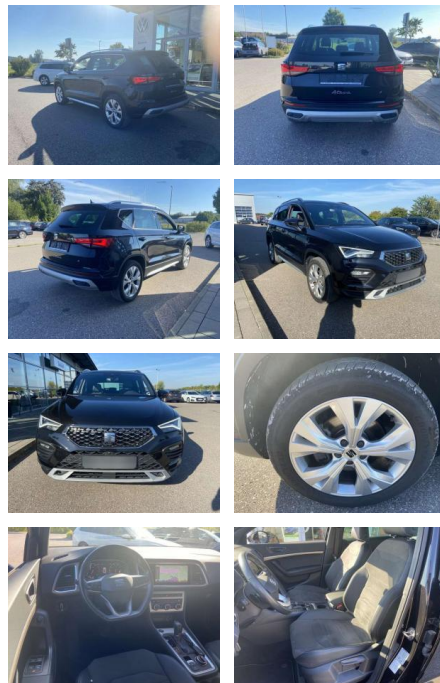

SS00-547556 **Angebotsnr.:**

Erstzulassung:	Kilometer:	Farbe:	Leistung:	Kraftstoffart:
01.03.2021	24.768		140 kW / 190 PS	Benzin

PREIS
32.690 €

FINANZIERUNGSBEISPIEL

Laufzeit: 72 Monate Anzahlung: 30 %
Basis-Finanzierung:* Mtl. Rate:
Zielraten-Finanzierung:** **210 €**