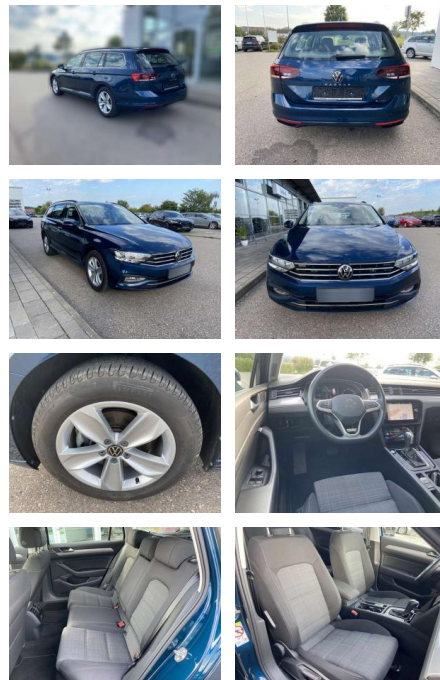

SS00-015480AAngebotsnr.:

Erstzulassung:	Kilometer:	Farbe:	Leistung:	Kraftstoffart:
01.12.2021	26.786		147 kW / 200 PS	Benzin

PREIS
31.770 €

FINANZIERUNGSBEISPIEL

Laufzeit: 72 Monate Anzahlung: 30 %
Basis-Finanzierung:* Mtl. Rate:
Zielraten-Finanzierung:** **204 €**