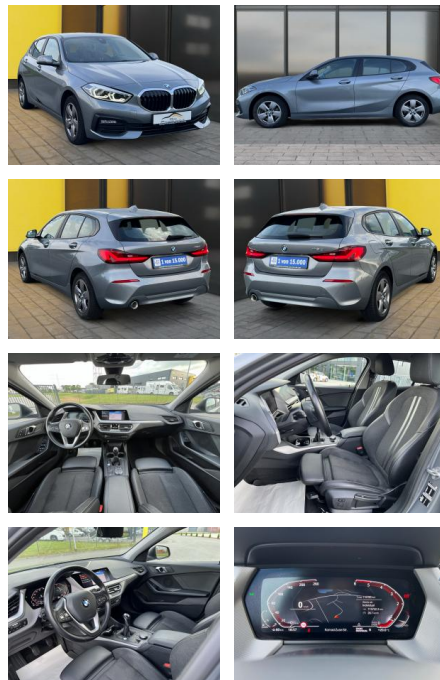

AB19-NB3-103Angebotsnr.:

| Erstzulassung: | Kilometer: | Farbe: | Leistung: | Kraftstoffart: |
|----------------|------------|--------|----------------|----------------|
| 08.04.2022 | 115.000 | Grau | 85 kW / 116 PS | Diesel |