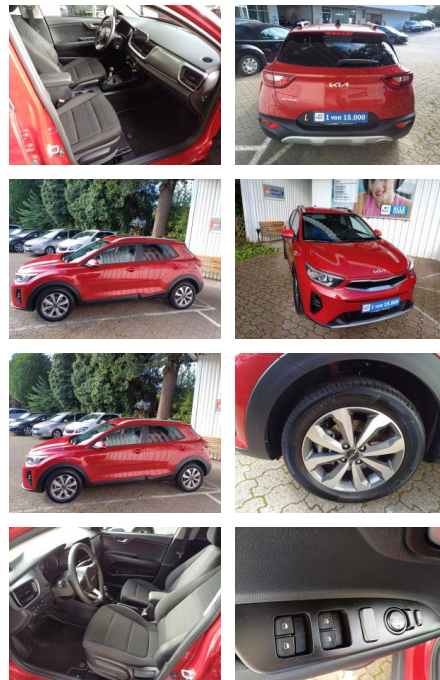

## Kia Stonic STONIC 1.2 VISION NAVI ALU PDC SHZ KA...

FL00-H6240H2Angebotsnr.:

**Erstzulassung:** 21.04.2023  
**Kilometer:** 15.510  
**Farbe:** Rot  
**Leistung:** 62 kW / 84 PS  
**Kraftstoffart:** Benzin