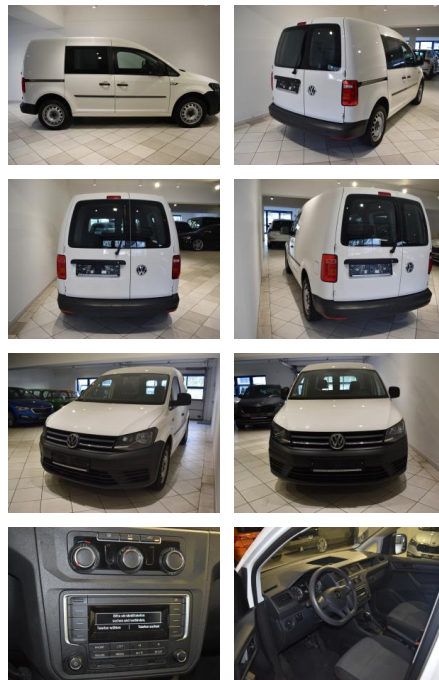

AH44-ATS6185Angebotsnr.:

Erstzulassung:	Kilometer:	Farbe:	Leistung:	Kraftstoffart:
08.05.2019	88.105	Weiß	92 kW / 125 PS	Benzin

PREIS
20.260 €

FINANZIERUNGSBEISPIEL
Laufzeit: 72 Monate Anzahlung: 30 %
Basis-Finanzierung:* Mtl. Rate:
Zielraten-Finanzierung:** **130 €**