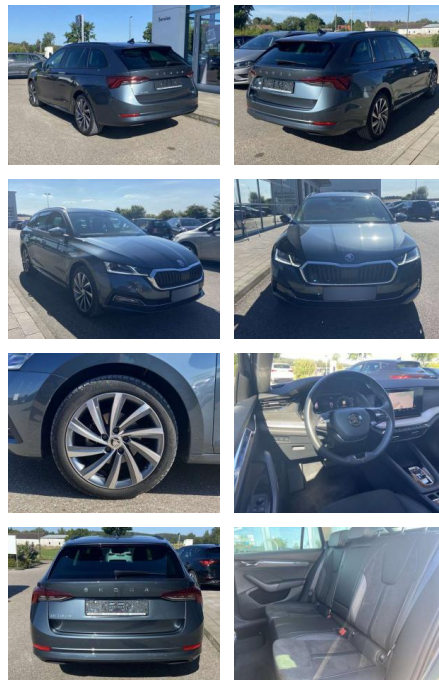

Ihr Ansprechpartner

Herr Karl Christian John
E-Mail: john@autohaus-john.de
Telefon: 04182 6375

Karl John e. K. Inh. Karl Christian John
Bremer Straße 32 - 21255 Tostedt - Tel.: 04182 / 6375

Skoda Octavia Combi 2.0 TDI DSG Style 18"

SS00-036663 **Angebotsnr.:**

Erstzulassung:	Kilometer:	Farbe:	Leistung:	Kraftstoffart:
01.03.2021	31.807		110 kW / 150 PS	Benzin

PREIS
28.160 €

FINANZIERUNGSBEISPIEL
Laufzeit: 72 Monate Anzahlung: 30 %
Basis-Finanzierung:* Mtl. Rate:
Zielraten-Finanzierung:** **181 €**