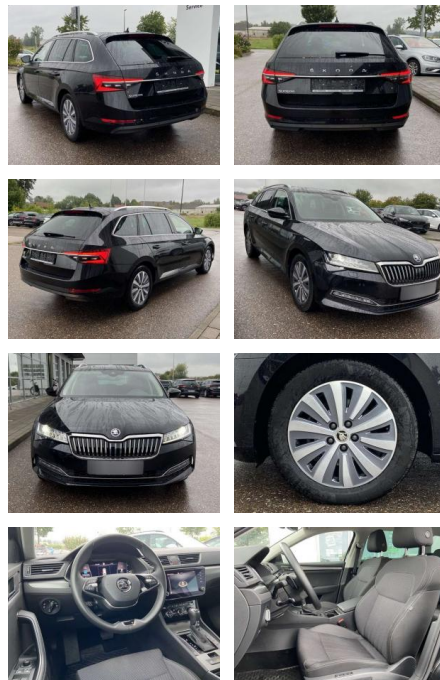

Ihr Ansprechpartner

Herr Alwin René John
E-Mail: alwin.john@autohaus-john.de
Telefon: 04182 6375

Karl John e. K. Inh. Karl Christian John
Bremer Straße 32 - 21255 Tostedt - Tel.: 04182 / 6375

Skoda Superb 2.0 TDI DSG STYLE NAVI+LED

SS00-060706 **Angebotsnr.:**

Erstzulassung:	Kilometer:	Farbe:	Leistung:	Kraftstoffart:
01.04.2021	59.411		110 kW / 150 PS	Benzin

PREIS
28.160 €

FINANZIERUNGSBEISPIEL
Laufzeit: 72 Monate Anzahlung: 30 %
Basis-Finanzierung:* Mtl. Rate:
Zielraten-Finanzierung:** **181 €**