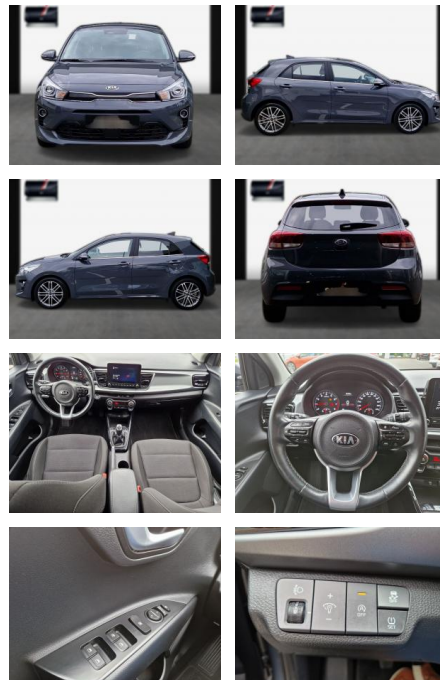

SA13-64640 **Angebotsnr.:**

| Erstzulassung: | Kilometer: | Farbe: | Leistung: | Kraftstoffart: |
|----------------|------------|---------|----------------|----------------|
| 25.09.2020 | 31.500 | Diverse | 74 kW / 101 PS | Benzin |