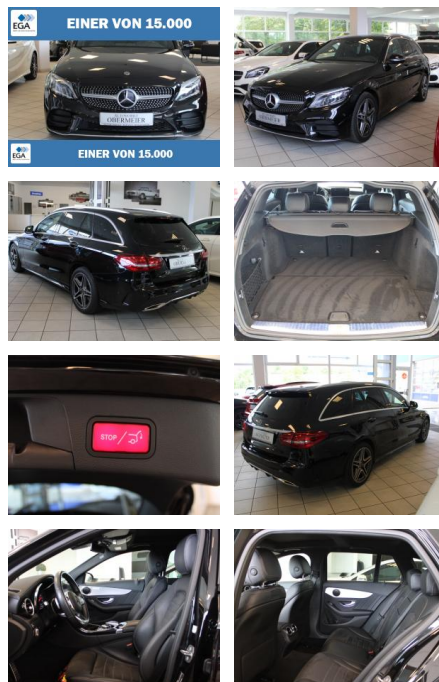

## Mercedes-Benz C 200 T AMG 360° Pano Ambiente Co...

AO15-1 24 G 120 Angebotsnr.:

Erstzulassung:	Kilometer:	Farbe:	Leistung:	Kraftstoffart:
12.08.2019	45.500	Schwarz	135 kW / 184 PS	Benzin

**PREIS**  
**33.650 €**