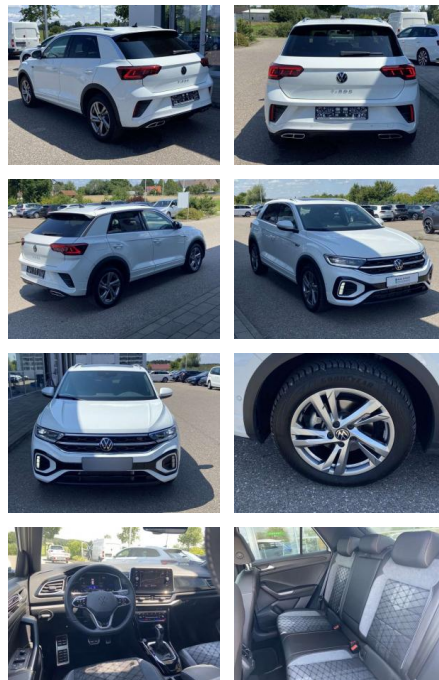

SS00-682366 **Angebotsnr.:**

Erstzulassung:	Kilometer:	Farbe:	Leistung:	Kraftstoffart:
01.01.2024	13.177		110 kW / 150 PS	Benzin

PREIS
35.780 €

FINANZIERUNGSBEISPIEL

Laufzeit: 72 Monate Anzahlung: 30 %
Basis-Finanzierung:* Mtl. Rate:
Zielraten-Finanzierung:** **230 €**