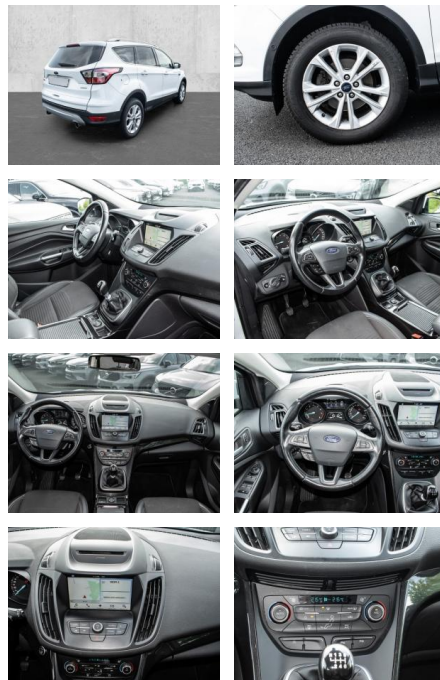

Ihr Ansprechpartner

Herr Alwin René John
E-Mail: alwin.john@autohaus-john.de
Telefon: 04182 6375

Karl John e. K. Inh. Karl Christian John
Bremer Straße 32 - 21255 Tostedt - Tel.: 04182 / 6375

Ford Kuga 1.5 EcoBoost Titanium 4x2 150PS

MA05-1629-24 Angebotsnr.:

Erstzulassung:	Kilometer:	Farbe:	Leistung:	Kraftstoffart:
01.05.2017	89.000	Weiß	110 kW / 150 PS	Benzin

PREIS
14.790 €

FINANZIERUNGSBEISPIEL
Laufzeit: 72 Monate   Anzahlung: 30 %
Basis-Finanzierung:*   Mtl. Rate:
Zielraten-Finanzierung:**   Mtl. Rate: **95 €**

* Basisfinanzierung: Anzahlung: 4.437 Euro, Laufzeit: 72 Monate, Nettodarlehen: 10.353 Euro, Gesamtbetrag: 16.650 Euro, Zinssätze: 5.83% Sollz. (gebunden), 5.99% eff.
** Zielratenfinanzierung: Anzahlung: 4.437 Euro, Laufzeit: 72 Monate, Nettodarlehen: 10.353 Euro, Zielrate: 7.395 Euro, Gesamtbetrag: 17.448 Euro, Zinssätze: 5.83% Sollz. (gebunden), 5.99% eff.,

Vermittlung für: Santander Konsumer Bank
Repräsentatives Beispiel gem. § 17 Abs. 4 PAngV. Diese Finanzierungsangebote sind Beispiele. Gerne ermitteln wir für Sie Ihr individuelles Angebot.

Ausstattung

Sicherheit

- PDC Park Distance Control hinten
- Anti-Blockiersystem ABS
- Antischlupfregelung ASC+T
- elektronische Stabilitätskontrolle (ESP / DSP)
- Servolenkung
- Regensensor
- Wegfahrsperre
- Kindersitzbefestigung
- PDC Park Distance Control vorne
- **ABS**
- Airbag
- Beifahrer-Airbag
- Wegfahrsperre
- Seitenairbags
- ESP
- Antriebsschlupfregelung
- Reifendruckkontrolle
- Traktionskontrolle
- Kopfairbag

- Knieairbag
- Kindersitzbefestigung
- Notrad
- **Entertainment: Navigationssystem**
- Radio
- Telefonvorbereitung
- AUX-In
- USB-Anschluss
- MP3
- Bluetooth
- Freisprecheinrichtung
- Apple CarPlay
- Android Auto
- Sprachsteuerung
- WLAN
- Touchscreen
- •

Multimedia

- Radio
- Navigation mit Bildschirm

- MP3 Anschluss
- Bluetooth

Komfort

- Zentralverriegelung
- Bordcomputer
- **Servolenkung**
- Zentralverriegelung
- Elektrischer Fensterheber
- Lederausstattung
- Elektrische Aussenspiegel
- Teilbare Rucksitzlehne
- Tempomat
- Multifunktionslenkrad
- Keyless Go Startfunktion
- Innenspiegel autom. abblendbar
- Mittelarmlehne
- Innenraumfilter
- Lenksäule einstellbar
- Sportsitze
- ParkDistanceControl vorne und hinten

STÄNDIG ÜBER 15.000 FAHRZEUGE IM BESTAND!