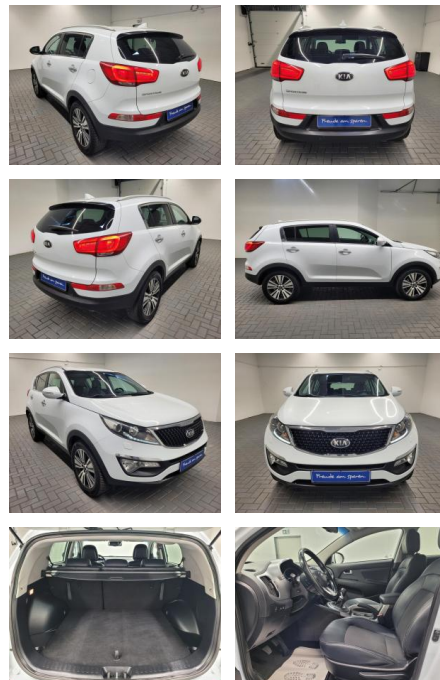

Ihr Ansprechpartner

Herr Karl Christian John
E-Mail: john@autohaus-john.de
Telefon: 04182 6375

Karl John e. K. Inh. Karl Christian John
Bremer Straße 32 - 21255 Tostedt - Tel.: 04182 / 6375

Kia Sportage Xenon/Navi/Kamera/AHK/4x SHZ

AM35-23037 **Angebotsnr.:**

Erstzulassung:	Kilometer:	Farbe:	Leistung:	Kraftstoffart:
15.10.2015	109.550		122 kW / 166 PS	Benzin

PREIS
16.500 €

FINANZIERUNGSBEISPIEL

Laufzeit: 72 Monate Anzahlung: 30 %
Basis-Finanzierung:* Mtl. Rate:
Zielraten-Finanzierung:** **106 €**