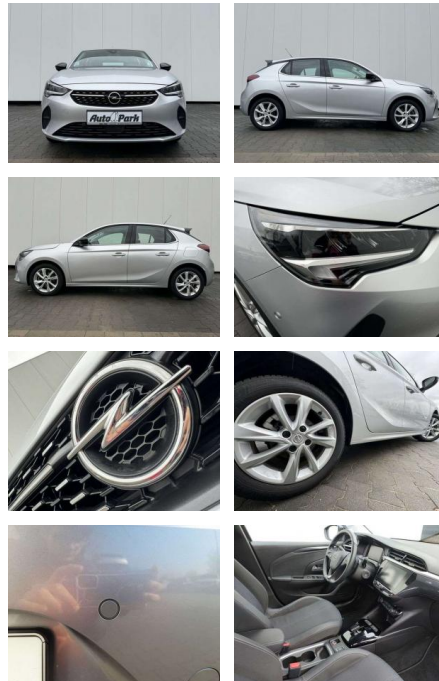

AP08-310847 Angebotsnr.:

Erstzulassung:	Kilometer:	Farbe:	Leistung:	Kraftstoffart:	Verbr. komb.	CO2-Emission	CO2-Klasse (WLTP)
01.04.2023	18.500	Silber	74 kW / 101 PS	Benzin	5,6 l/100km	127 g/km	D

PREIS
19.420 €