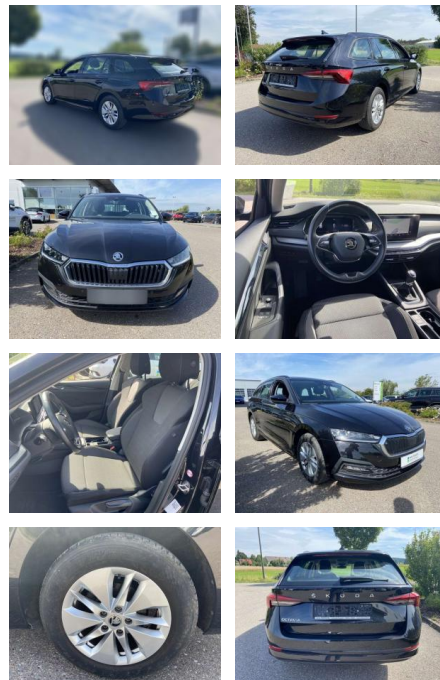

## Skoda Octavia 1.0 TSI Ambition NAVI-COLUMBUS

SS00-125794 **Angebotsnr.:**

| Erstzulassung: | Kilometer: | Farbe: | Leistung:      | Kraftstoffart: |
|----------------|------------|--------|----------------|----------------|
| 01.10.2021     | 27.740     |        | 81 kW / 110 PS | Benzin         |