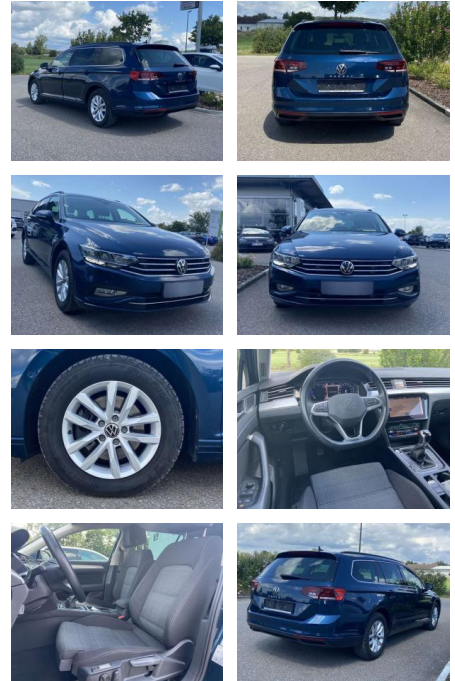

Volkswagen Passat Variant 2.0 TDI BUSINESS

SS00-035451 **Angebotsnr.:**

Erstzulassung:	Kilometer:	Farbe:	Leistung:	Kraftstoffart:
01.02.2021	44.041		110 kW / 150 PS	Benzin

PREIS
28.370 €

FINANZIERUNGSBEISPIEL