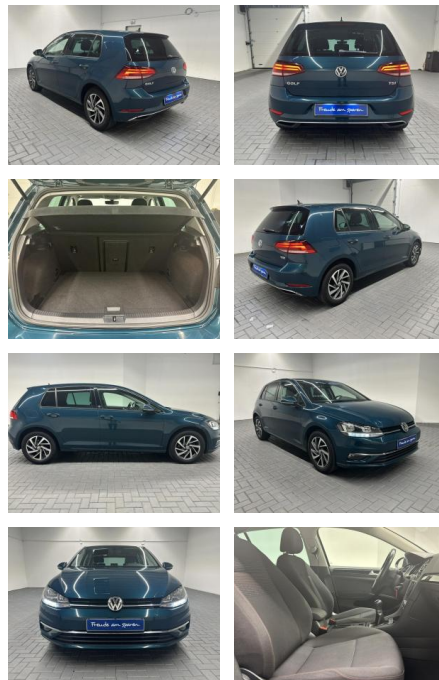

AM35-26399 **Angebotsnr.:**

Erstzulassung:	Kilometer:	Farbe:	Leistung:	Kraftstoffart:
11.10.2017	65.000		81 kW / 110 PS	Benzin

PREIS
19.470 €

FINANZIERUNGSBEISPIEL
Laufzeit: 72 Monate Anzahlung: 30 %
Basis-Finanzierung:* Mtl. Rate:
Zielraten-Finanzierung:** **125 €**