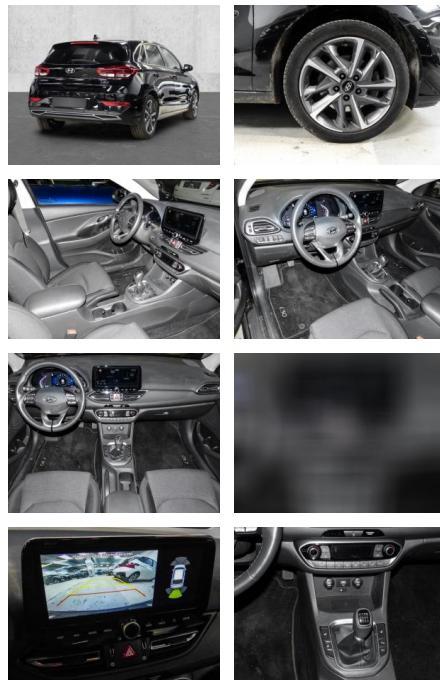

Ihr Ansprechpartner

Herr Karl Christian John
E-Mail: john@autohaus-john.de
Telefon: 04182 6375

Karl John e. K. Inh. Karl Christian John
Bremer Straße 32 - 21255 Tostedt - Tel.: 04182 / 6375

Hyundai i30 Edition 30+ Navi LED Apple CarPlay

MA05-2700-24 Angebotsnr.:

Erstzulassung:	Kilometer:	Farbe:	Leistung:	Kraftstoffart:
01.04.2021	89.125	Schwarz	88 kW / 120 PS	Benzin

PREIS
18.590 €

FINANZIERUNGSBEISPIEL

Laufzeit: 72 Monate   Anzahlung: 30 %
Basis-Finanzierung:*   Mtl. Rate:
Zielraten-Finanzierung:** **120 €**

* Basisfinanzierung: Anzahlung: 5.577 Euro, Laufzeit: 72 Monate, Nettodarlehen: 13.013 Euro, Gesamtbetrag: 20.928 Euro, Zinssätze: 5.83% Sollz. (gebunden), 5.99% eff.
** Zielratenfinanzierung: Anzahlung: 5.577 Euro, Laufzeit: 72 Monate, Nettodarlehen: 13.013 Euro, Zielrate: 9.295 Euro, Gesamtbetrag: 21.931 Euro, Zinssätze: 5.83% Sollz. (gebunden), 5.99% eff.,

Vermittlung für: Santander Consumer Bank
Repräsentatives Beispiel gem. § 17 Abs. 4 PAngV. Diese Finanzierungsangebote sind Beispiele. Gerne ermitteln wir für Sie Ihr individuelles Angebot.

Ausstattung

Sicherheit

- PDC Park Distance Control hinten
- Anti-Blockiersystem ABS
- Antischlupfregelung ASC+T
- elektronische Stabilitätskontrolle (ESP / DSP)
- Servolenkung
- Regensensor
- Wegfahrsperre
- PDC Park Distance Control vorne
- **ABS**
- Airbag
- Beifahrer-Airbag
- Wegfahrsperre
- Seitenairbags
- Alarmanlage
- ESP
- Antriebsschlupfregelung
- Reifendruckkontrolle
- Traktionskontrolle
- Kopfairbag

- Notrufsystem
- Pannenkitt
- **Entertainment: Navigationssystem**
- Radio
- Telefonvorbereitung
- AUX-In
- USB-Anschluss
- MP3
- Bluetooth
- Freisprecheinrichtung
- Apple CarPlay
- Android Auto
- DAB
- Touchscreen
- Induktionsladen für Smartphones
- Musikstreaming
- •

Multimedia

- Radio
- Navigation mit Bildschirm

- MP3 Anschluss
- Bluetooth

Komfort

- Zentralverriegelung
- Bordcomputer
- **Servolenkung**
- Zentralverriegelung
- Elektrischer Fensterheber
- Sitzheizung
- Elektrische Aussenspiegel
- Teilbare Rucksitzlehne
- Tempomat
- Multifunktionslenkrad
- Keyless Go Startfunktion
- Innenspiegel autom. abblendbar
- Mittelarmlehne
- ParkDistanceControl vorne und hinten
- Lordosenstütze
- Lederlenkrad
- Klimaautomatik-2-Zonen

STÄNDIG ÜBER 15.000 FAHRZEUGE IM BESTAND!