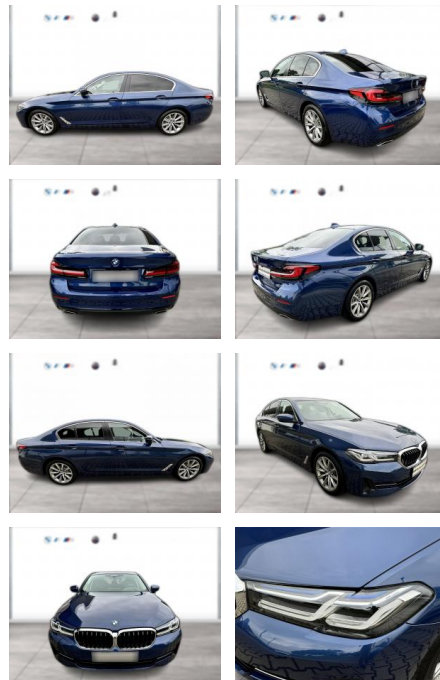

Ihr Ansprechpartner

Herr Karl Christian John
E-Mail: john@autohaus-john.de
Telefon: 04182 6375

Karl John e. K. Inh. Karl Christian John
Bremer Straße 32 - 21255 Tostedt - Tel.: 04182 / 6375

BMW 520d Limousine Head-Up HiFi DAB LED

WG00-260618 Angebotsnr.:

Erstzulassung:	Kilometer:	Farbe:	Leistung:	Kraftstoffart:
01.03.2022	48.999	Blau	140 kW / 190 PS	Diesel

PREIS
41.460 €

FINANZIERUNGSBEISPIEL

Laufzeit: 72 Monate   Anzahlung: 30 %
Basis-Finanzierung:*   Mtl. Rate:
Zielraten-Finanzierung:**   **267 €**

* Basisfinanzierung: Anzahlung: 12.438 Euro, Laufzeit: 72 Monate, Nettodarlehen: 29.022 Euro, Gesamtbetrag: 46.675 Euro, Zinssätze: 5.83% Sollz. (gebunden), 5.99% eff.
** Zielratenfinanzierung: Anzahlung: 12.438 Euro, Laufzeit: 72 Monate, Nettodarlehen: 29.022 Euro, Zielrate: 20.730 Euro, Gesamtbetrag: 48.910 Euro, Zinssätze: 5.83% Sollz. (gebunden), 5.99% eff.,

Vermittlung für: Santander Konsumer Bank
Repräsentatives Beispiel gem. § 17 Abs. 4 PAngV. Diese Finanzierungsangebote sind Beispiele. Gerne ermitteln wir für Sie Ihr individuelles Angebot.

Ausstattung

Sicherheit

- PDC Park Distance Control hinten
- Anti-Blockiersystem ABS
- Antischlupfregelung ASC+T
- elektronische Stabilitätskontrolle (ESP / DSP)
- Servolenkung
- Regensensor
- Wegfahrsperre
- Kindersitzbefestigung
- PDC Park Distance Control vorne

Multimedia

- Radio
- el. Sitzverstellung
- Navigation mit Bildschirm
- MP3 Anschluss
- Head UP Display
- Bluetooth

Komfort

- Zentralverriegelung
- Bordcomputer

Interieur

- Multifunktionslenkrad
- el. Fensterheber
- Sitzheizung
- Standheizung

Exterieur

- Leichtmetallfelgen
- metallic
- Schiebedach

Umwelt

- Partikelfilter

Weiteres

- Diesel
- Lichtsensor

- Panoramadach
- elektrische Aussenspiegel
- Start Stop Automatik
- Nichtraucher
- ABS
- Abstandsregeltempomat
- Active Guard
- Airbag Fahrer/Beifahrer
- Aktive Sitzbelüftung vorn
- Aktiver Fussgängerschutz
- Alarmanlage mit Fernbedienung
- Ambiente-Beleuchtung
- Armauflage vorn
- Außenspiegel elektr. anklappbar
- alle Spiegel mit Abblendautomatik
- Auto Start/Stop Funktion
- Automatic Getriebe Steptronic
- Beifahrerairbag
- Beifahrerairbag-Deaktivierung
- Bluetooth
- BMW Display-Key

STÄNDIG ÜBER 15.000 FAHRZEUGE IM BESTAND!