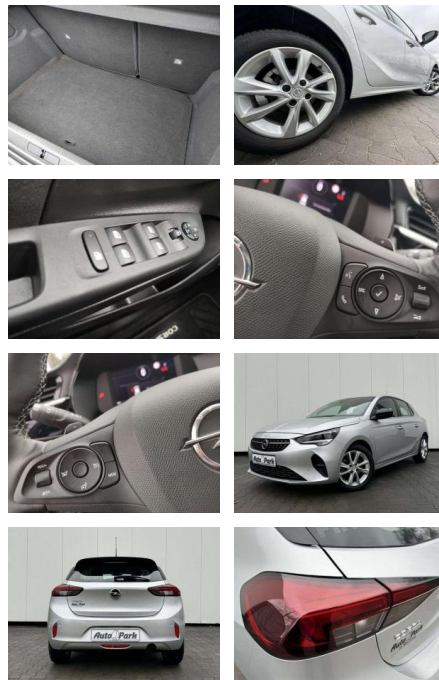

Ihr Ansprechpartner

Herr Karl Christian John
E-Mail: john@autohaus-john.de
Telefon: 04182 6375

Karl John e. K. Inh. Karl Christian John
Bremer Straße 32 - 21255 Tostedt - Tel.: 04182 / 6375

Opel Corsa Corsa 1.2 Turbo Aut. Elegance

AP08-310740 **Angebotsnr.:**

Erstzulassung:	Kilometer:	Farbe:	Leistung:	Kraftstoffart:	Verbr. komb.	CO2-Emission	CO2-Klasse (WLTP)
01.01.2023	17.900	Silber	74 kW / 101 PS	Benzin	5,6 l/100km	127 g/km	D

PREIS
19.520 €

FINANZIERUNGSBEISPIEL

Laufzeit: 72 Monate   Anzahlung: 30 %
Basis-Finanzierung:*   Mtl. Rate:
Zielraten-Finanzierung:** **126 €**

* Basisfinanzierung: Anzahlung: 5.856 Euro, Laufzeit: 72 Monate, Nettodarlehen: 13.664 Euro, Gesamtbetrag: 21.975 Euro, Zinssätze: 5.83% Sollz. (gebunden), 5.99% eff.
** Zielratenfinanzierung: Anzahlung: 5.856 Euro, Laufzeit: 72 Monate, Nettodarlehen: 13.664 Euro, Zielrate: 9.760 Euro, Gesamtbetrag: 23.028 Euro, Zinssätze: 5.83% Sollz. (gebunden), 5.99% eff.,

Vermittlung für: Santander Consumer Bank
Repräsentatives Beispiel gem. § 17 Abs. 4 PAngV. Diese Finanzierungsangebote sind Beispiele. Gerne ermitteln wir für Sie Ihr individuelles Angebot.

Ausstattung

Sicherheit

- Anti-Blockiersystem ABS

Multimedia

- Radio

Weiteres

- volldigitales Kombiinstrument
- Touchscreen Display LED-Scheinwerfer
- Adaptives Bremslicht Fernlichtassistent
- 16" Leichtmetallfelgen Klimaanlage Sitz:
- Sitzheizung vorn Einparkhilfe vorn und hinten
- Geschwindigkeitsregler Spur- und Spurhalte-Assistent
- Multifunktions-Lederlenkrad Radio:
- Multimedia Radio mit 7"- Touchscr
- Radiozubehör: DAB-Tuner (DAB+fähig)
- Innenspiegel automatisch abblendbar
- Außenspiegel elek. verstellb. u. beh.(2) Toter-Winkel-Warner
- Getriebe: 8-Stufen-Automatikgetriebe

- 12V in der Mittelkonsole
- Zentralverriegelung: 2 Zündschlüssel
- Zentralverriegelung m. Funkfernbedienung
- Lichtsensor und Regensensor Vorrüstung für Kindersitz "ISOFIX" vorn
- Vorrüstung für Kindersitz "ISOFIX" hint.
- Wärmeschutzverglasung
- getönt USB-Schnittstelle
- Umgebungsausleuchtung Pollenfilter
- Parkbremse
- elektrisch Dreipunktsicherheitsgurte (5)
- Drehzahlmesser Dachspoiler Bremsleuchte
- dritte Bordcomputer
- Außenspiegelgehäuse in schwarz
- Airbag: Kopfairbags vorn und hinten
- Airbag Fahrer- und Beisitzer "Full-Size"
- Lackierung: Metallic Ablagefächer
- Parkpilot
- Einparkhilfe hinten Park & Go
- Elektronisches Stabilitätsprog. ESP
- Plus Fahrerinstrumentendisplay 7"