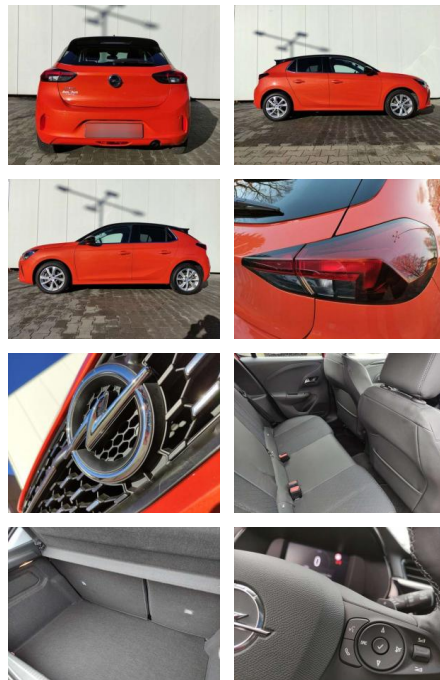

Ihr Ansprechpartner

Herr Karl Christian John
E-Mail: john@autohaus-john.de
Telefon: 04182 6375

Karl John e. K. Inh. Karl Christian John
Bremer Straße 32 - 21255 Tostedt - Tel.: 04182 / 6375

Opel Corsa Corsa 1.2 Turbo Aut. Elegance

AP08-310742 **Angebotsnr.:**

Erstzulassung:	Kilometer:	Farbe:	Leistung:	Kraftstoffart:	Verbr. komb.	CO2-Emission	CO2-Klasse (WLTP)
01.02.2023	11.000		74 kW / 101 PS	Benzin	5,6 l/100km	127 g/km	D

PREIS
19.620 €

FINANZIERUNGSBEISPIEL
Laufzeit: 72 Monate   Anzahlung: 30 %
Basis-Finanzierung:*   Mtl. Rate:
Zielraten-Finanzierung:** **126 €**

* Basisfinanzierung: Anzahlung: 5.886 Euro, Laufzeit: 72 Monate, Nettodarlehen: 13.734 Euro, Gesamtbetrag: 22.088 Euro, Zinssätze: 5.83% Sollz. (gebunden), 5.99% eff.
** Zielratenfinanzierung: Anzahlung: 5.886 Euro, Laufzeit: 72 Monate, Nettodarlehen: 13.734 Euro, Zielrate: 9.810 Euro, Gesamtbetrag: 23.146 Euro, Zinssätze: 5.83% Sollz. (gebunden), 5.99% eff.,

Vermittlung für: Santander Consumer Bank
Repräsentatives Beispiel gem. § 17 Abs. 4 PAngV. Diese Finanzierungsangebote sind Beispiele. Gerne ermitteln wir für Sie Ihr individuelles Angebot.

Ausstattung

Sicherheit

- Anti-Blockiersystem ABS

Multimedia

- Radio

Weiteres

- volldigitales Kombiinstrument
- Touchscreen Display LED-Scheinwerfer
- Adaptives Bremslicht Fernlichtassistent
- 16" Leichtmetallfelgen Klimaanlage Sitz:
- Sitzheizung vorn Einparkhilfe vorn und hinten
- Geschwindigkeitsregler Spur- und Spurhalte-Assistent
- Multifunktions-Lederlenkrad Radio:
- Multimedia Radio mit 7"- Touchscr
- Radiozubehör: DAB-Tuner (DAB+fähig)
- Innenspiegel automatisch abblendbar
- Außenspiegel elek. verstellb. u. beh.(2) Toter-Winkel-Warner
- Getriebe: 8-Stufen-Automatikgetriebe

- 12V in der Mittelkonsole
- Sicht-Ausstattung Umgebungsbeleuchtung
- Navi via App USB-Schnittstelle
- Lichtsensor und Regensensor
- Zentralverriegelung: 2 Zündschlüssel
- Zentralverriegelung m. Funkfernbedienung
- Wärmeschutzverglasung
- getönt Vorrüstung für Kindersitz
- "ISOFIX" vorn Vorrüstung für Kindersitz
- "ISOFIX" hint. Apple CarPlay und Android Auto
- Pollenfilter Parkbremse
- elektrisch Dreipunktsicherheitsgurte (5)
- Drehzahlmesser Dachspoiler Bremsleuchte
- dritte Bordcomputer
- Außenspiegelgehäuse in schwarz
- Airbag: Kopfairbags vorn und hinten
- Airbag Seitennairbags vorn
- Airbag Fahrer- und Bei.seite "Full-Size"
- Ablagefächer Parkpilot
- Einparkhilfe hinten Park & Go
- Elektronisches Stabilitätsprog. ESP