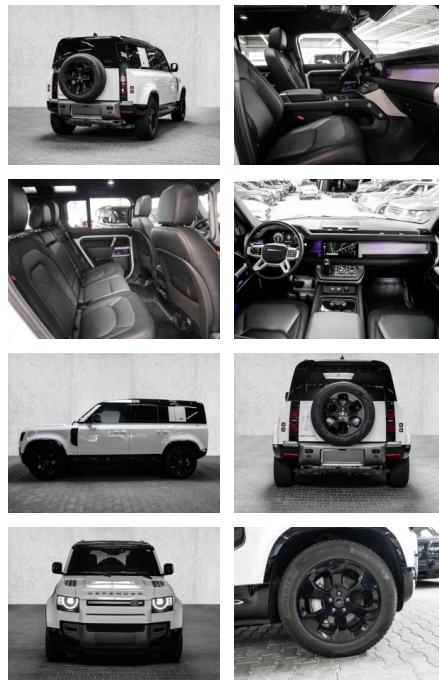

## Land Rover Defender 110 X-Dynamic SE P400

MA05-2877-24 Angebotsnr.:

Erstzulassung:	Kilometer:	Farbe:	Leistung:	Kraftstoffart:
01.11.2023	22.140	Weiß	294 kW / 400 PS	Benzin

**PREIS**  
**90.700 €**

**FINANZIERUNGSBEISPIEL**  
Laufzeit: 72 Monate      Anzahlung: 30 %  
Basis-Finanzierung:\*      Mtl. Rate:  
Zielraten-Finanzierung:\*\* **584 €**

### Multimedia

- Radio
- el. Sitzverstellung
- Navigation mit Bildschirm
- MP3 Anschluss
- Bluetooth