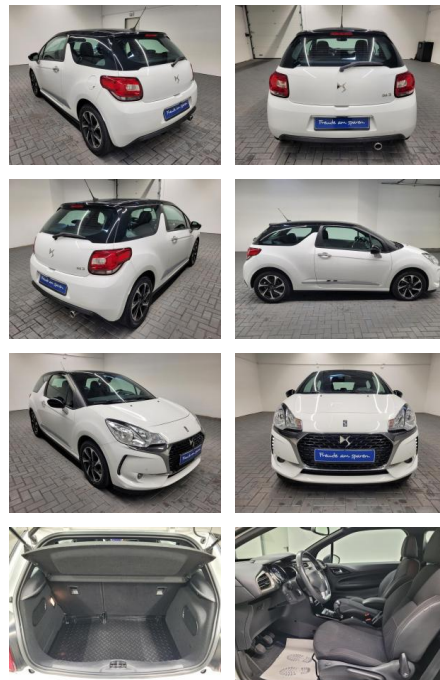

AM35-26210 **Angebotsnr.:**

Erstzulassung:	Kilometer:	Farbe:	Leistung:	Kraftstoffart:
16.05.2017	85.980		81 kW / 110 PS	Benzin

PREIS
14.630 €

FINANZIERUNGSBEISPIEL

Laufzeit: 72 Monate Anzahlung: 30 %
Basis-Finanzierung:* Mtl. Rate:
Zielraten-Finanzierung:** Mtl. Rate: **94 €**