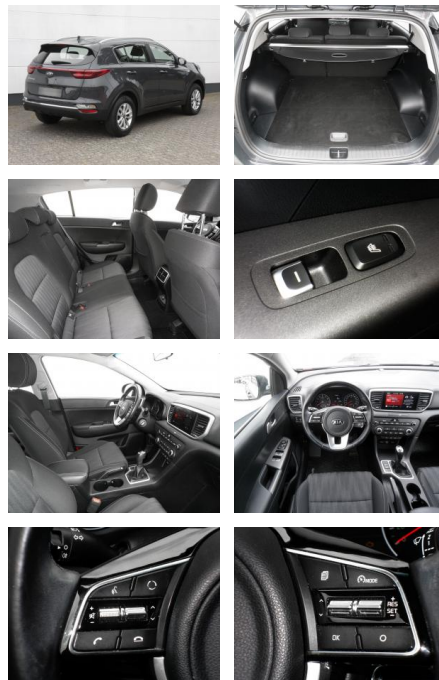

## Kia Sportage Edition 7 2WD

NK01-085791 **Angebotsnr.:**

Erstzulassung:	Kilometer:	Farbe:	Leistung:	Kraftstoffart:
25.08.2021	26.873	Diverse	97 kW / 132 PS	Benzin

**PREIS**  
**19.430 €**

**FINANZIERUNGSBEISPIEL**  
Laufzeit: 72 Monate      Anzahlung: 30 %  
Basis-Finanzierung:\*      Mtl. Rate:  
Zielraten-Finanzierung:\*\*      **125 €**