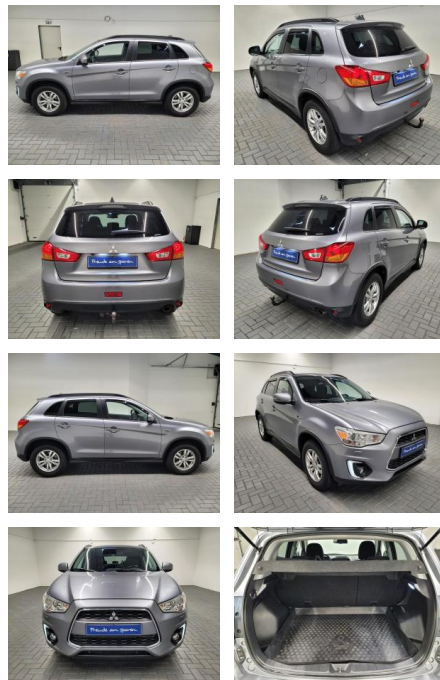

## Mitsubishi ASX "4WD Diamant Edition Xenon/AHK/SH...

AM35-26137 **Angebotsnr.:**

Erstzulassung:	Kilometer:	Farbe:	Leistung:	Kraftstoffart:
15.03.2016	117.600		110 kW / 150 PS	Diesel

PREIS	FINANZIERUNGSBEISPIEL	
<b>17.730 €</b>	Laufzeit: 72 Monate	Anzahlung: 30 %
	Basis-Finanzierung:**	Mtl. Rate:
	Zielraten-Finanzierung:**	<b>114 €</b>