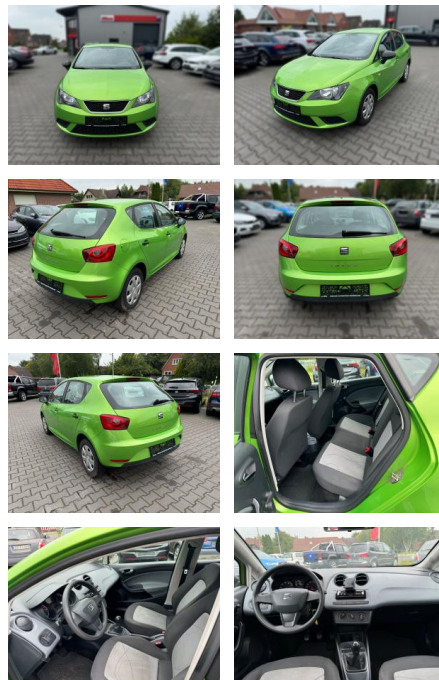

Ihr Ansprechpartner

Herr Alwin René John
E-Mail: alwin.john@autohaus-john.de
Telefon: 04182 6375

Karl John e. K. Inh. Karl Christian John
Bremer Straße 32 - 21255 Tostedt - Tel.: 04182 / 6375

Seat Ibiza 1,2 Lim. Reference,4-Türig,HU/AU

FA03-395772600 Angebotsnr.:

Erstzulassung:	Kilometer:	Farbe:	Leistung:	Kraftstoffart:	Verbr. komb.	CO2-Emission	CO2-Klasse (WLTP)
24.06.2015	140.510	Diverse	44 kW / 60 PS	Benzin	5,5 l/100km	128 g/km	

PREIS
5.500 €

- USB

Komfort

- Lederlenkrad

Weiteres

- **Über 15.000 weitere PKW sofort verfügbar** Zu Verkaufen ist ein Seat Ibiza 1
- **2- Guter Zustand- Scheckheftgepflegt-TÜV AU NEU (bei Übergabe)-Ausstattung: Metallic-Lackierung**
- 3-Punkt-Sicherheitsgurt hinten mitte
- 4 Lautsprecher
- Airbag Beifahrerseite abschaltbar
- Airbag Fahrer-/Beifahrerseite
- Antriebs-Schlupfregelung (ASR)
- Außenspiegel konvex
- links
- Außentemperaturanzeige

- Dachantenne
- Elektron. Differentialsperre (EDS)
- Gepäckraumabdeckung / Rollo
- Innenraumfilter: Staub- und Pollenfilter
- Isofix-Aufnahmen für Kindersitz
- Karosserie: 5-türig
- Kopfstützen vorn verstellbar
- Kühlergrill mit Chromrand
- Lenksäule (Lenkrad) verstellbar
- Modellpflege
- Motor 1
- 2 Ltr. - 44 kW 12V
- Reifen-Reparaturset
- Rücksitzbank / Lehne kpl. klappbar
- Schadstoffarm nach Abgasnorm Euro 5
- Seitenairbag
- Sitz vorn links höhenverstellbar
- Stahlfelgen 6x15
- Steckdose (12V-Anschluß) in Mittelkonsole
- Stoßfänger lackiert