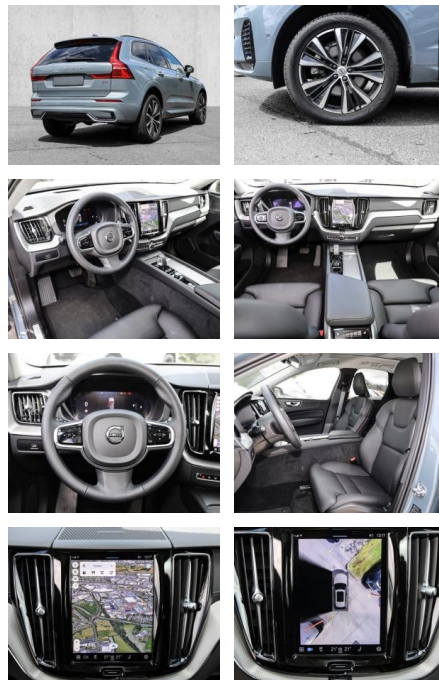

Ihr Ansprechpartner

Herr Karl Christian John
E-Mail: john@autohaus-john.de
Telefon: 04182 6375

Karl John e. K. Inh. Karl Christian John
Bremer Straße 32 - 21255 Tostedt - Tel.: 04182 / 6375

Volvo XC60 Ultimate Dark 2WD B4 Diesel EU6d

MA05-2876-24 Angebotsnr.:

Erstzulassung:	Kilometer:	Farbe:	Leistung:	Kraftstoffart:
01.11.2023	19.521	Grau	145 kW / 197 PS	Diesel

PREIS
54.340 €

FINANZIERUNGSBEISPIEL
Laufzeit: 72 Monate   Anzahlung: 30 %
Basis-Finanzierung:*   Mtl. Rate:
Zielraten-Finanzierung:** **350 €**

* Basisfinanzierung: Anzahlung: 16.302 Euro, Laufzeit: 72 Monate, Nettodarlehen: 38.038 Euro, Gesamtbetrag: 61.175 Euro, Zinssätze: 5.83% Sollz. (gebunden), 5.99% eff.
** Zielratenfinanzierung: Anzahlung: 16.302 Euro, Laufzeit: 72 Monate, Nettodarlehen: 38.038 Euro, Zielrate: 27.170 Euro, Gesamtbetrag: 64.105 Euro, Zinssätze: 5.83% Sollz. (gebunden), 5.99% eff.,

Vermittlung für: Santander Consumer Bank
Repräsentatives Beispiel gem. § 17 Abs. 4 PAngV. Diese Finanzierungsangebote sind Beispiele. Gerne ermitteln wir für Sie Ihr individuelles Angebot.

Ausstattung

Sicherheit

- PDC Park Distance Control hinten
- Anti-Blockiersystem ABS
- Antischlupfregelung ASC+T
- elektronische Stabilitätskontrolle (ESP / DSP)
- Servolenkung
- Regensensor
- Wegfahrsperrung
- Kindersitzbefestigung
- PDC Park Distance Control vorne
- **ABS**
- Airbag
- Beifahrer-Airbag
- Wegfahrsperrung
- Seitenairbags
- ESP
- Reifendruckkontrolle
- Traktionskontrolle
- Kopfairbag
- Knieairbag

- Kindersitzbefestigung
- Anhängerstabilisierung
- Pannenset
- **Entertainment: Soundsystem**
- Radio
- Telefonvorbereitung
- USB-Anschluss
- Harman-Kardon
- Bluetooth
- Freisprecheinrichtung
- Apple CarPlay
- Android Auto
- DAB
- Induktionsladen für Smartphones
- Musikstreaming
- •

Multimedia

- Radio
- el. Sitzverstellung
- Head UP Display

Bluetooth

Komfort

- Zentralverriegelung
- Bordcomputer
- **Servolenkung**
- Zentralverriegelung
- Elektrischer Fensterheber
- Lederausstattung
- Sitzheizung
- Elektrische Aussenspiegel
- Teilbare Rucksitzlehne
- Tempomat
- Multifunktionslenkrad
- Keyless Go Startfunktion
- Elektrische Sitze
- Innenspiegel autom. abblendbar
- Mittelarmlehne
- Innenraumfilter
- Lenksäule einstellbar
- ParkDistanceControl vorne und hinten

STÄNDIG ÜBER 15.000 FAHRZEUGE IM BESTAND!